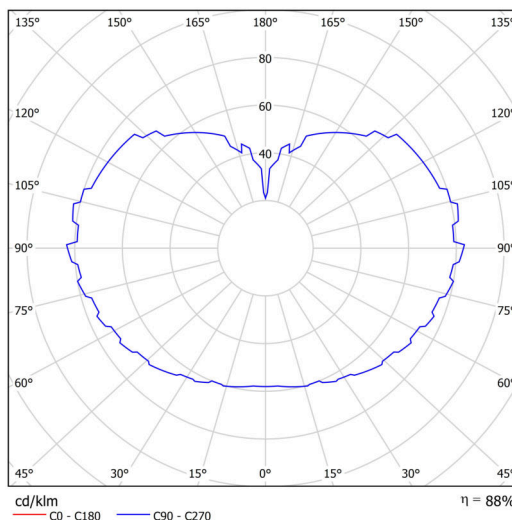

ADRIA P4

Produktcode: ADR60648

Art: LED-5L07E900Z11/098/a4/NK1W B 4K##

Kurzbeschreibung der Leuchte: Weiße LED-Kombi-Notleuchte mit Pendel und Glasschirm TRIPLEX OPAL.

Technisch

Arten von Leuchten	Notfall kombiniert
Befestigungsart	Anhänger - Stab
Basismaterial	Stahl
Schattenmaterial	dreischichtiges Glas TRIPLEX OPAL
Grundfarbe	Weiß Ral9003
Schattenfarbe	Weiß
Schatten halten	Faltsystem
Montageort	Decke
Breite	500 mm
Länge	500 mm
Höhe	500 mm
Durchmesser	ø 500 mm
Scharnierlänge	800 mm
Montageloch	keiner
Kabeldurchgang	keiner
Energieklasse	D
Schlagfestigkeit	IK01
Betriebstemperatur	von -20°C bis +30°C

Elektrisch

Energieverbrauch	41 W
Schutz vor Eindringen	IP40
Steckdose	LED modul
Akku-Typ	NiCd
Notzeit	3 Std.
Klemme	keiner
Anzahl der Leuchte pro Spannungssicherung B10A	25 Stck
Anzahl der Leuchte pro Spannungssicherung B16A	43 Stck
Anzahl der Leuchte pro Spannungssicherung C10A	29 Stck
Anzahl der Leuchte pro Spannungssicherung C16A	52 Stck

Leuchtend

Leuchtenlichtstrom	6120 lm
Lichtstrom der Quelle	6960 lm
Lichtstrom der Lichtquelle im Notbetrieb	150 lm
Leuchteneffizienz	149 lm/W
Temperatur	4000 K
LED-Lebensdauer L80/B10	100000 Std.
CRI	Ra80
MacAdam	3