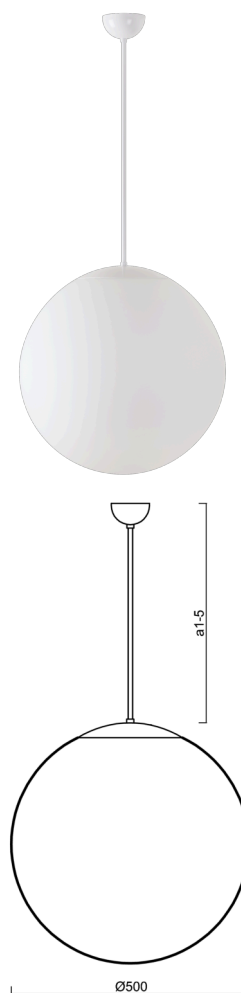

ADRIA P4

Produktcode: ADR60648

Art: LED-5L07E900Z11/098/a4/NK1W B 4K##

Kurzbeschreibung der Leuchte: Weiße LED-Kombi-Notleuchte mit Pendel und Glasschirm TRIPLEX OPAL.

Technisch

Arten von Leuchten	Notfall kombiniert
Befestigungsart	Anhänger - Stab
Basismaterial	Stahl
Schattenmaterial	dreischichtiges Glas TRIPLEX OPAL
Grundfarbe	Weiß Ral9003
Schattenfarbe	Weiß
Schatten halten	Faltsystem
Montageort	Decke
Breite	500 mm
Länge	500 mm
Höhe	500 mm
Durchmesser	ø 500 mm
Scharnierlänge	800 mm
Montageloch	keiner
Kabeldurchgang	keiner
Energieklasse	D
Schlagfestigkeit	IK01
Betriebstemperatur	von -20°C bis +30°C

Elektrisch

Energieverbrauch	41 W
Schutz vor Eindringen	IP40
Steckdose	LED modul
Akku-Typ	NiCd
Notzeit	3 Std.
Klemme	keiner
Anzahl der Leuchte pro Spannungssicherung B10A	25 Stck
Anzahl der Leuchte pro Spannungssicherung B16A	43 Stck
Anzahl der Leuchte pro Spannungssicherung C10A	29 Stck
Anzahl der Leuchte pro Spannungssicherung C16A	52 Stck

Leuchtend

Leuchtenlichtstrom	6120 lm
Lichtstrom der Quelle	6960 lm
Lichtstrom der Lichtquelle im Notbetrieb	150 lm
Leuchteneffizienz	149 lm/W
Temperatur	4000 K
LED-Lebensdauer L80/B10	100000 Std.
CRI	Ra80
MacAdam	3