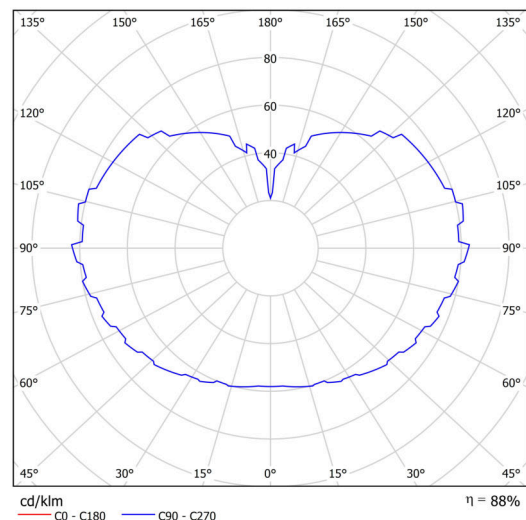

ADRIA P4

Produktcode: ADR60642

Art: LED-5L07E900Z11/098/a3 B DALI 4K##

Kurzbeschreibung der leuchte: Weiße LED-Pendelleuchte DALI und Glasschirm TRIPLEX OPAL.

Technisch

Arten von leuchten	Dimmbar
Befestigungsart	Anhänger - Stab
Basismaterial	Stahl
Schattenmaterial	dreischichtiges Glas TRIPLEX OPAL
Grundfarbe	Weiß Ral9003
Schattenfarbe	Weiß
Schatten halten	Halter aus Stahl
Montageort	Decke
Breite	500 mm
Länge	500 mm
Höhe	500 mm
Durchmesser	ø 500 mm
Scharnierlänge	600 mm
Montageloch	keiner
Kabeldurchgang	keiner
Energieklasse	D
Schlagfestigkeit	IK01
Betriebstemperatur	von -20°C bis +30°C

Elektrisch

Energieverbrauch	41 W
Schutz vor Eindringen	IP40
Steckdose	LED modul
Klemme	keiner
Anzahl der Leuchte pro Spannungssicherung B10A	14 Stck
Anzahl der Leuchte pro Spannungssicherung B16A	23 Stck
Anzahl der Leuchte pro Spannungssicherung C10A	23 Stck
Anzahl der Leuchte pro Spannungssicherung C16A	38 Stck

Leuchtend

Leuchtenlichtstrom	6120 lm
Lichtstrom der quelle	6960 lm
Leuchteneffizienz	149 lm/W
Temperature	4000 K
LED-Lebensdauer L80/B10	100000 Std.
CRI	Ra80
MacAdam	3
Fotobiologische Sicherheit der Leuchte	Risk group 0

Eulum-Daten für Berechnungsprogramme sind unter