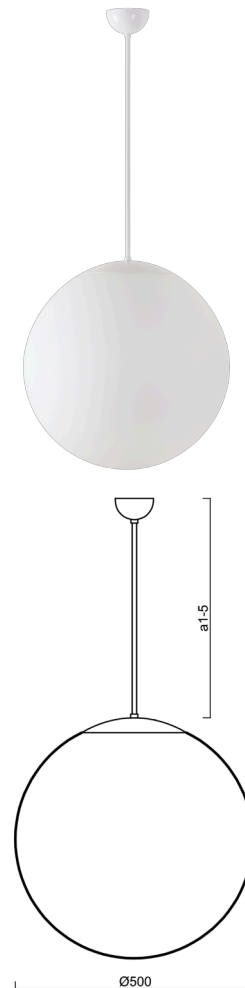

## ADRIA P4

---

LED-5L07E900Z11/098/a3 B DALI 4K##

[WWW.OSMONT.CZ](http://WWW.OSMONT.CZ)

# ADRIA P4

Produktcode: ADR60642

Art: LED-5L07E900Z11/098/a3 B DALI 4K##

Kurzbeschreibung der leuchte: Weiße LED-Pendelleuchte DALI und Glasschirm TRIPLEX OPAL.

## Technisch

|                    |                                   |
|--------------------|-----------------------------------|
| Arten von leuchten | Dimmbar                           |
| Befestigungsart    | Anhänger - Stab                   |
| Basismaterial      | Stahl                             |
| Schattenmaterial   | dreischichtiges Glas TRIPLEX OPAL |
| Grundfarbe         | Weiß Ral9003                      |
| Schattenfarbe      | Weiß                              |
| Schatten halten    | Halter aus Stahl                  |
| Montageort         | Decke                             |
| Breite             | 500 mm                            |
| Länge              | 500 mm                            |
| Höhe               | 500 mm                            |
| Durchmesser        | ø 500 mm                          |
| Scharnierlänge     | 600 mm                            |
| Montageloch        | keiner                            |
| Kabeldurchgang     | keiner                            |
| Energieklasse      | D                                 |
| Schlagfestigkeit   | IK01                              |
| Betriebstemperatur | von -20°C bis +30°C               |

## Leuchtend

|  |              |
|--|--------------|
| Leuchtenlichtstrom                     | 6120 lm      |
| Lichtstrom der quelle                  | 6960 lm      |
| Leuchteneffizienz                      | 149 lm/W     |
| Temperature                            | 4000 K       |
| LED-Lebensdauer L80/B10                | 100000 Std.  |
| CRI                                    | Ra80         |
| MacAdam                                | 3            |
| Fotobiologische Sicherheit der Leuchte | Risk group 0 |