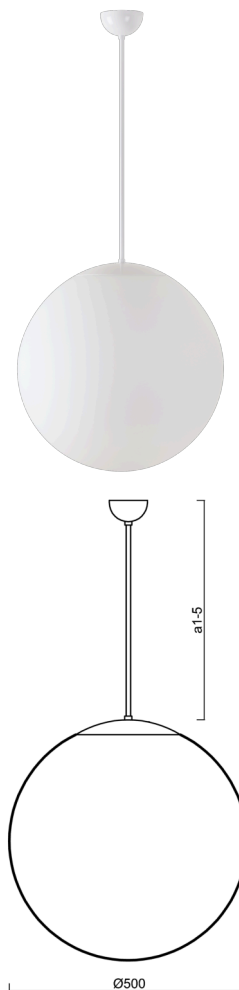

ADRIA P4

LED-5L07E900Z11/098/a4 B 4K##

WWW.OSMONT.CZ

ADRIA P4

Produktcode: ADR60638

Art: LED-5L07E900Z11/098/a4 B 4K##

Kurzbeschreibung der leuchte: Weiße LED-Pendelleuchte ON/OFF und Glasschirm TRIPLEX OPAL.

Technisch

| | |
|--------------------|-----------------------------------|
| Arten von leuchten | Klassisch on/off |
| Befestigungsart | Anhänger - Stab |
| Basismaterial | Stahl |
| Schattenmaterial | dreischichtiges Glas TRIPLEX OPAL |
| Grundfarbe | Weiß Ral9003 |
| Schattenfarbe | Weiß |
| Schatten halten | Halter aus Stahl |
| Montageort | Decke |
| Breite | 500 mm |
| Länge | 500 mm |
| Höhe | 500 mm |
| Durchmesser | ø 500 mm |
| Scharnierlänge | 800 mm |
| Montageloch | keiner |
| Kabeldurchgang | keiner |
| Energieklasse | D |
| Schlagfestigkeit | IK01 |
| Betriebstemperatur | von -20°C bis +30°C |

Elektrisch

| | |
|--|-----------|
| Energieverbrauch | 41 W |
| Schutz vor Eindringen | IP40 |
| Steckdose | LED modul |
| Klemme | keiner |
| Anzahl der Leuchte pro Spannungssicherung B10A | 35 Stck |
| Anzahl der Leuchte pro Spannungssicherung B16A | 65 Stck |
| Anzahl der Leuchte pro Spannungssicherung C10A | 35 Stck |
| Anzahl der Leuchte pro Spannungssicherung C16A | 65 Stck |

Leuchtend

| | |
|--|--------------|
| Leuchtenlichtstrom | 6120 lm |
| Lichtstrom der quelle | 6960 lm |
| Leuchteneffizienz | 149 lm/W |
| Temperature | 4000 K |
| LED-Lebensdauer L80/B10 | 100000 Std. |
| CRI | Ra80 |
| MacAdam | 3 |
| Fotobiologische Sicherheit der Leuchte | Risk group 0 |