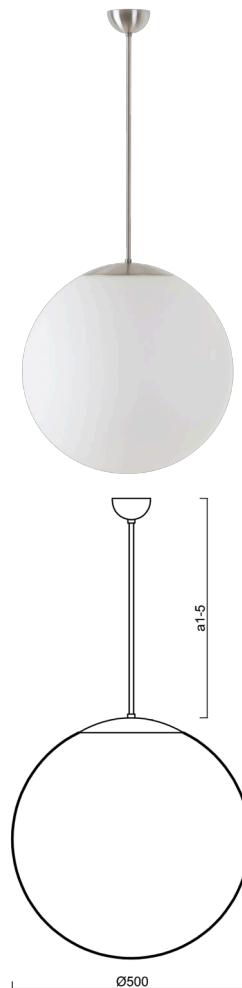

ADRIA P4

LED-5L07E900Z11/098/a2 NB 3K##

WWW.OSMONT.CZ

ADRIA P4

Produktcode: ADR60181

Art: LED-5L07E900Z11/098/a2 NB 3K##

Kurzbeschreibung der leuchte: LED-Pendelleuchte ON/OFF aus gebürstetem Edelstahl und Glasschirm TRIPLEX OPAL.

Technisch

Arten von leuchten	Klassisch on/off
Befestigungsart	Anhänger - Stab
Basismaterial	rostfreier Stahl
Schattenmaterial	dreischichtiges Glas TRIPLEX OPAL
Grundfarbe	gebürsteter Edelstahl
Schattenfarbe	Weiß
Schatten halten	Halter aus Stahl
Montageort	Decke
Breite	500 mm
Länge	500 mm
Höhe	500 mm
Durchmesser	ø 500 mm
Scharnierlänge	400 mm
Montageloch	keiner
Kabeldurchgang	keiner
Energieklasse	D
Schlagfestigkeit	IK01
Betriebstemperatur	von -20°C bis +30°C

Elektrisch

Energieverbrauch	41 W
Schutz vor Eindringen	IP40
Steckdose	LED modul
Klemme	keiner
Anzahl der Leuchte pro Spannungssicherung B10A	35 Stck
Anzahl der Leuchte pro Spannungssicherung B16A	65 Stck
Anzahl der Leuchte pro Spannungssicherung C10A	35 Stck
Anzahl der Leuchte pro Spannungssicherung C16A	65 Stck

Leuchtend

Leuchtenlichtstrom	5870 lm
Lichtstrom der quelle	6670 lm
Leuchteneffizienz	143 lm/W
Temperature	3000 K
LED-Lebensdauer L80/B10	100000 Std.
CRI	Ra80
MacAdam	3
Fotobiologische Sicherheit der Leuchte	Risk group 0