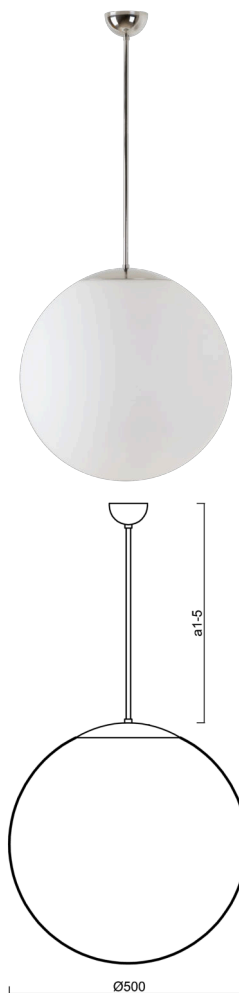

## ADRIA P4

---

LED-5L07E900Z11/098/a4/NK1W NL 3K##

[WWW.OSMONT.CZ](http://WWW.OSMONT.CZ)

# ADRIA P4

Produktcode: ADR60178

Art: LED-5L07E900Z11/098/a4/NK1W NL 3K##

Kurzbeschreibung der leuchte: LED-Kombi-Notleuchte mit Pendel aus poliertem Edelstahl und Glasschirm TRIPLEX OPAL.

## Technisch

|                    |                                   |
|--------------------|-----------------------------------|
| Arten von leuchten | Notfall kombiniert                |
| Befestigungsart    | Anhänger - Stab                   |
| Basismaterial      | rostfreier Stahl                  |
| Schattenmaterial   | dreischichtiges Glas TRIPLEX OPAL |
| Grundfarbe         | Polierter Edelstahl               |
| Schattenfarbe      | Weiß                              |
| Schatten halten    | Faltsystem                        |
| Montageort         | Decke                             |
| Breite             | 500 mm                            |
| Länge              | 500 mm                            |
| Höhe               | 500 mm                            |
| Durchmesser        | ø 500 mm                          |
| Scharnierlänge     | 800 mm                            |
| Montageloch        | keiner                            |
| Kabeldurchgang     | keiner                            |
| Energieklasse      | D                                 |
| Schlagfestigkeit   | IK01                              |
| Betriebstemperatur | von -20°C bis +30°C               |

#### Lampenschirm

| Produktcode | Name | Farbe | Beschreibung | Bild  | Zeichnung |
|-------------|------|-------|--------------|---|-----------|
| 20041       | 098  | Weiß  |              |  |           |