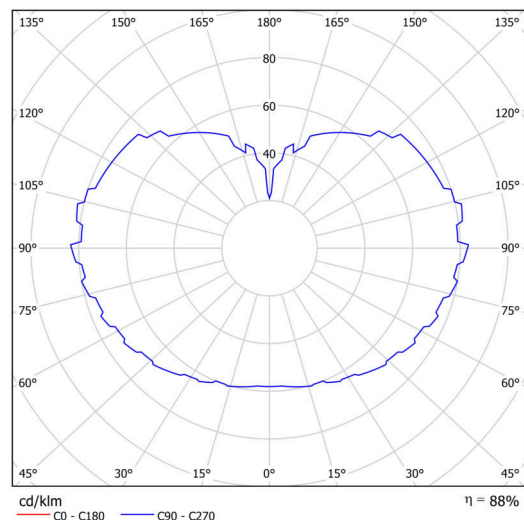

ADRIA P4

Produktcode: ADR60149

Art: LED-5L07E900Z11/098/a5/NK1W B 3K##

Kurzbeschreibung der Leuchte: Weiße LED-Kombi-Notleuchte mit Pendel und Glasschirm TRIPLEX OPAL.

Technisch

Arten von Leuchten	Notfall kombiniert
Befestigungsart	Anhänger - Stab
Basismaterial	Stahl
Schattenmaterial	dreischichtiges Glas TRIPLEX OPAL
Grundfarbe	Weiß Ral9003
Schattenfarbe	Weiß
Schatten halten	Faltsystem
Montageort	Decke
Breite	500 mm
Länge	500 mm
Höhe	500 mm
Durchmesser	ø 500 mm
Scharnierlänge	1000 mm
Montageloch	keiner
Kabeldurchgang	keiner
Energieklasse	D
Schlagfestigkeit	IK01
Betriebstemperatur	von -20°C bis +30°C

Elektrisch

Energieverbrauch	41 W
Schutz vor Eindringen	IP40
Steckdose	LED modul
Akku-Typ	NiCd
Notzeit	3 Std.
Klemme	keiner
Anzahl der Leuchte pro Spannungssicherung B10A	25 Stck
Anzahl der Leuchte pro Spannungssicherung B16A	43 Stck
Anzahl der Leuchte pro Spannungssicherung C10A	29 Stck
Anzahl der Leuchte pro Spannungssicherung C16A	52 Stck

Leuchtend

Leuchtenlichtstrom	5870 lm
Lichtstrom der Quelle	6670 lm
Lichtstrom der Lichtquelle im Notbetrieb	150 lm
Leuchteneffizienz	143 lm/W
Temperatur	3000 K
LED-Lebensdauer L80/B10	100000 Std.
CRI	Ra80
MacAdam	3