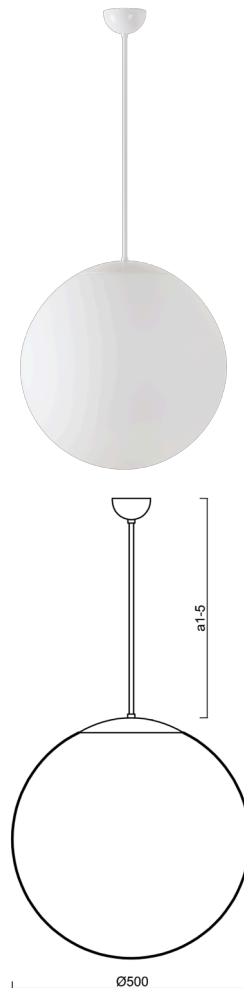

ADRIA P4

Produktcode: ADR60149

Art: LED-5L07E900Z11/098/a5/NK1W B 3K##

Kurzbeschreibung der Leuchte: Weiße LED-Kombi-Notleuchte mit Pendel und Glasschirm TRIPLEX OPAL.

Technisch

Arten von Leuchten	Notfall kombiniert
Befestigungsart	Anhänger - Stab
Basismaterial	Stahl
Schattenmaterial	dreischichtiges Glas TRIPLEX OPAL
Grundfarbe	Weiß Ral9003
Schattenfarbe	Weiß
Schatten halten	Faltsystem
Montageort	Decke
Breite	500 mm
Länge	500 mm
Höhe	500 mm
Durchmesser	ø 500 mm
Scharnierlänge	1000 mm
Montageloch	keiner
Kabeldurchgang	keiner
Energieklasse	D
Schlagfestigkeit	IK01
Betriebstemperatur	von -20°C bis +30°C

Elektrisch

Energieverbrauch	41 W
Schutz vor Eindringen	IP40
Steckdose	LED modul
Akku-Typ	NiCd
Notzeit	3 Std.
Klemme	keiner
Anzahl der Leuchte pro Spannungssicherung B10A	25 Stck
Anzahl der Leuchte pro Spannungssicherung B16A	43 Stck
Anzahl der Leuchte pro Spannungssicherung C10A	29 Stck
Anzahl der Leuchte pro Spannungssicherung C16A	52 Stck

Leuchtend

Leuchtenlichtstrom	5870 lm
Lichtstrom der Quelle	6670 lm
Lichtstrom der Lichtquelle im Notbetrieb	150 lm
Leuchteneffizienz	143 lm/W
Temperatur	3000 K
LED-Lebensdauer L80/B10	100000 Std.
CRI	Ra80
MacAdam	3