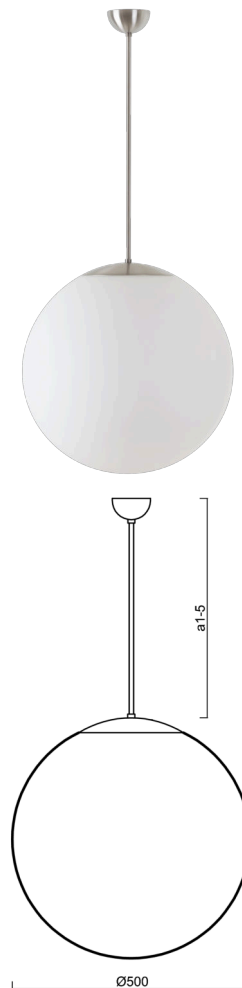

ADRIA P4

Produktcode: ADR45280

Art: Z11/098/a1 NB**

Kurzbeschreibung der leuchte: Pendelleuchte mit Glühbirne aus gebürstetem Edelstahl ON/OFF und Glasschirm TRIPLEX OPAL.

Technisch

Arten von leuchten	Klassisch on/off
Befestigungsart	Anhänger - Stab
Basismaterial	rostfreier Stahl
Schattenmaterial	dreischichtiges Glas TRIPLEX OPAL
Grundfarbe	gebürsteter Edelstahl
Schattenfarbe	Weiß
Schatten halten	Halter aus Stahl
Montageort	Decke
Breite	500 mm
Länge	500 mm
Höhe	500 mm
Durchmesser	ø 500 mm
Scharnierlänge	200 mm
Montageloch	keiner
Kabeldurchgang	keiner
Schlagfestigkeit	IK01
Betriebstemperatur	von -20°C bis +30°C

Elektrisch

Spannungstyp	AC
Wechselstrom Spannung	220 - 240 V
Energieverbrauch	40 W
Schutz vor Eindringen	IP40
Steckdose	E27
Klemme	keiner

Leuchtend

Fotobiologische Sicherheit der Leuchte	Risk group 0

Eulum-Daten für Berechnungsprogramme sind unter www.osmont.cz verfügbar.