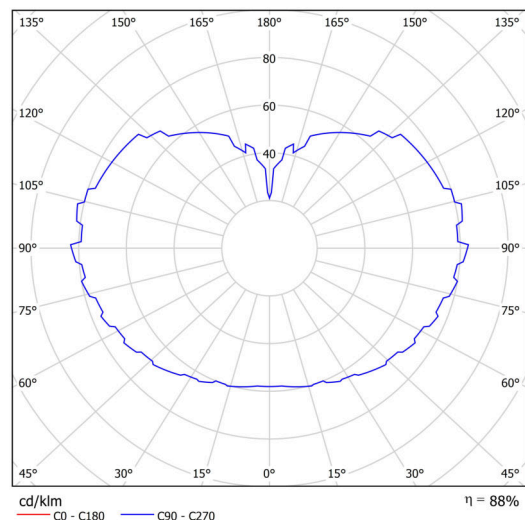

ADRIA P4

Produktcode: ADR42195

Art: Z11/098/a4 B**

Kurzbeschreibung der Leuchte: Weiße Pendelleuchte mit Glühbirne ON/OFF und Glasschirm TRIPLEX OPAL.

Technisch

Arten von Leuchten	Klassisch on/off
Befestigungsart	Anhänger - Stab
Basismaterial	Stahl
Schattenmaterial	dreischichtiges Glas TRIPLEX OPAL
Grundfarbe	Weiß Ral9003
Schattenfarbe	Weiß
Schatten halten	Halter aus Stahl
Montageort	Decke
Breite	500 mm
Länge	500 mm
Höhe	500 mm
Durchmesser	Ø 500 mm
Scharnierlänge	800 mm
Montageloch	keiner
Kabeldurchgang	keiner
Schlagfestigkeit	IK01

Elektrisch

Spannungstyp	AC
Wechselstrom Spannung	220 - 240 V
Energieverbrauch	40 W
Schutz vor Eindringen	IP40
Steckdose	E27
Klemme	keiner

Leuchtend

Fotobiologische Sicherheit der Leuchte	Risk group 0

Eulum-Daten für Berechnungsprogramme sind unter www.osmont.cz verfügbar.