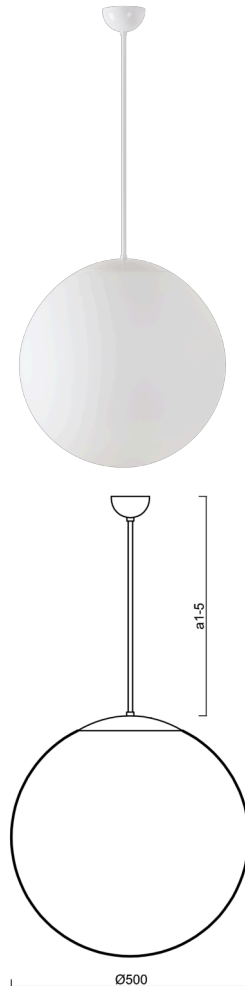

ADRIA P4

Produktcode: ADR42195

Art: Z11/098/a4 B**

Kurzbeschreibung der Leuchte: Weiße Pendelleuchte mit Glühbirne ON/OFF und Glasschirm TRIPLEX OPAL.

Technisch

Arten von Leuchten	Klassisch on/off
Befestigungsart	Anhänger - Stab
Basismaterial	Stahl
Schattenmaterial	dreischichtiges Glas TRIPLEX OPAL
Grundfarbe	Weiß Ral9003
Schattenfarbe	Weiß
Schatten halten	Halter aus Stahl
Montageort	Decke
Breite	500 mm
Länge	500 mm
Höhe	500 mm
Durchmesser	Ø 500 mm
Scharnierlänge	800 mm
Montageloch	keiner
Kabeldurchgang	keiner
Schlagfestigkeit	IK01

Elektrisch

Spannungstyp	AC
Wechselstrom Spannung	220 - 240 V
Energieverbrauch	40 W
Schutz vor Eindringen	IP40
Steckdose	E27
Klemme	keiner

Leuchtend

Fotobiologische Sicherheit der Leuchte	Risk group 0

Eulum-Daten für Berechnungsprogramme sind unter www.osmont.cz verfügbar.