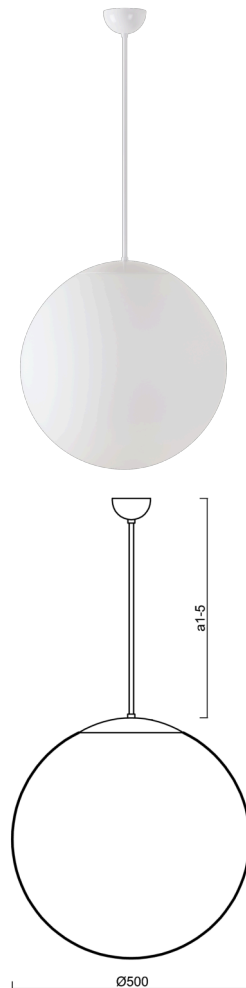

ADRIA P4

Produktcode: ADR42194

Art: Z11/098/a3 B**

Kurzbeschreibung der Leuchte: Weiße Pendelleuchte mit Glühbirne ON/OFF und Glasschirm TRIPLEX OPAL.

Technisch

Arten von Leuchten	Klassisch on/off
Befestigungsart	Anhänger - Stab
Basismaterial	Stahl
Schattenmaterial	dreischichtiges Glas TRIPLEX OPAL
Grundfarbe	Weiß Ral9003
Schattenfarbe	Weiß
Schatten halten	Halter aus Stahl
Montageort	Decke
Breite	500 mm
Länge	500 mm
Höhe	500 mm
Durchmesser	Ø 500 mm
Scharnierlänge	600 mm
Montageloch	keiner
Kabeldurchgang	keiner
Schlagfestigkeit	IK01
Betriebstemperatur	von -20°C bis +30°C

Elektrisch

Spannungstyp	AC
Wechselstrom Spannung	220 - 240 V
Energieverbrauch	40 W
Schutz vor Eindringen	IP40
Steckdose	E27
Klemme	keiner

Leuchtend

Fotobiologische Sicherheit der Leuchte	Risk group 0

Eulum-Daten für Berechnungsprogramme sind unter www.osmont.cz verfügbar.