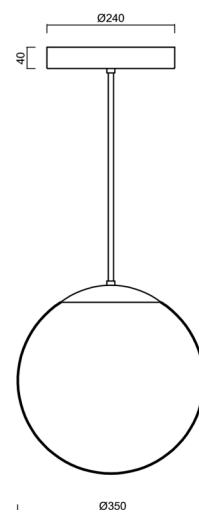

ADRIA P3A HP

LED-5L06E900Z11/097/L60 NK3H B 4K#

WWW.OSMONT.CZ

ADRIA P3A HP

Produktcode: ADR50751

Art: LED-5L06E900Z11/097/L60 NK3H B 4K#

Kurzbeschreibung der leuchte: Weiße Farbe | Hochleistungs-LED-Pendelleuchte mit Notstromversorgung | Mundgeblasener Schirm aus TRIPLEX-Opalglas | Stangenpendelleuchte 60 cm |

Technische Daten

Arten von leuchten	Notfall kombiniert
Befestigungsart	Anhänger - Stab
Basismaterial	Stahl
Schattenmaterial	dreischichtiges Glas TRIPLEX OPAL
Grundfarbe	Weiß Ral9003
Schattenfarbe	Weiß
Schatten halten	Halter aus Stahl
Montageort	Decke
Breite	350 mm
Länge	350 mm
Höhe	350 mm
Durchmesser	Ø 350 mm
Scharnierlänge	600 mm
Montageloch	keiner
Energieklasse	D
Schlagfestigkeit	IK01
Betriebstemperatur	von -20°C bis +30°C

Elektrische Daten

Energieverbrauch	43 W
Schutz vor Eindringen	IP40
Steckdose	LED modul
Akku-Typ	LiFePO4
Notzeit	3 Std.
Klemme	keiner

Leuchtende Daten

Leuchtenlichtstrom	5870 lm
Lichtstrom der quelle	6670 lm
Lichtstrom der Lichtquelle im Notbetrieb	200 lm
Chromatizitätstemperatur	4000 K
LED-Lebensdauer L80/B10	100000 Std.
CRI	Ra80
MacAdam	3
Fotobiologische Sicherheit der Leuchte	Risk group 0

Zusätzliches Sortiment:

Lampenschirm

Produktcode	Name	Farbe	Bild	Zeichnung
20144	097	Weiß		