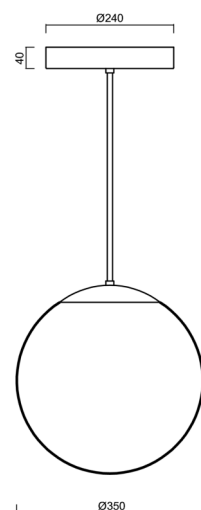

# ADRIA P3A HP

Produktcode: ADR50310

Art: LED-5L06E900Z11/097/L40 NK3H NL 3K#

Kurzbeschreibung der leuchte: Edelstahl poliert | Hochleistungs-LED-Pendelleuchte mit Notstromversorgung | Mundgeblasener Schirm aus TRIPLEX-Opalglas | Stangenpendelleuchte 40 cm |

## Technische Daten

Arten von leuchten	Notfall kombiniert
Befestigungsart	Anhänger - Stab
Basismaterial	rostfreier Stahl
Schattenmaterial	dreischichtiges Glas TRIPLEX OPAL
Grundfarbe	Polierter Edelstahl
Schattenfarbe	Weiß
Schatten halten	Halter aus Stahl
Montageort	Decke
Breite	350 mm
Länge	350 mm
Höhe	350 mm
Durchmesser	ø 350 mm
Scharnierlänge	400 mm
Montageloch	keiner
Energieklasse	D
Schlagfestigkeit	IK01
Betriebstemperatur	von -20°C bis +30°C

Einbaumaße:

## Lampenschirm

Produktcode	Name	Farbe	Bild	Zeichnung
20144	097	Weiß		