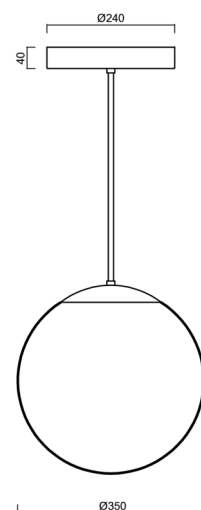

# ADRIA P3A HP

Produktcode: ADR50271

Art: LED-5L06E900Z11/097/L60 NK3H C 3K#

Kurzbeschreibung der leuchte: Schwarze Farbe | Hochleistungs-LED-Pendelleuchte mit Notstromversorgung | Mundgeblasener Schirm aus TRIPLEX-Opalglas | Stangenpendelleuchte 60 cm |

## Technische Daten

Arten von leuchten	Notfall kombiniert
Befestigungsart	Anhänger - Stab
Basismaterial	Stahl
Schattenmaterial	dreischichtiges Glas TRIPLEX OPAL
Grundfarbe	Schwarz Ral9005
Schattenfarbe	Weiß
Schatten halten	Halter aus Stahl
Montageort	Decke
Breite	350 mm
Länge	350 mm
Höhe	350 mm
Durchmesser	ø 350 mm
Scharnierlänge	600 mm
Montageloch	keiner
Energieklasse	D
Schlagfestigkeit	IK01
Betriebstemperatur	von -20°C bis +30°C

Einbaumaße:

## Lampenschirm

Produktcode	Name	Farbe	Bild	Zeichnung
20144	097	Weiß		