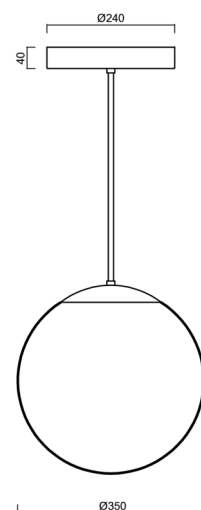

# ADRIA P3A HP

Produktcode: ADR50270

Art: LED-5L06E900Z11/097/L40 NK3H C 3K#

Kurzbeschreibung der leuchte: Schwarze Farbe | Hochleistungs-LED-Pendelleuchte mit Notstromversorgung | Mundgeblasener Schirm aus TRIPLEX-Opalglas | Stangenpendelleuchte 40 cm |

## Technische Daten

Arten von leuchten	Notfall kombiniert
Befestigungsart	Anhänger - Stab
Basismaterial	Stahl
Schattenmaterial	dreischichtiges Glas TRIPLEX OPAL
Grundfarbe	Schwarz Ral9005
Schattenfarbe	Weiß
Schatten halten	Halter aus Stahl
Montageort	Decke
Breite	350 mm
Länge	350 mm
Höhe	350 mm
Durchmesser	Ø 350 mm
Scharnierlänge	400 mm
Montageloch	keiner
Energieklasse	D
Schlagfestigkeit	IK01
Betriebstemperatur	von +5°C bis +30°C

## Einbaumaße:

## Lampenschirm

Produktcode	Name	Farbe	Bild	Zeichnung
20144	097	Weiß	