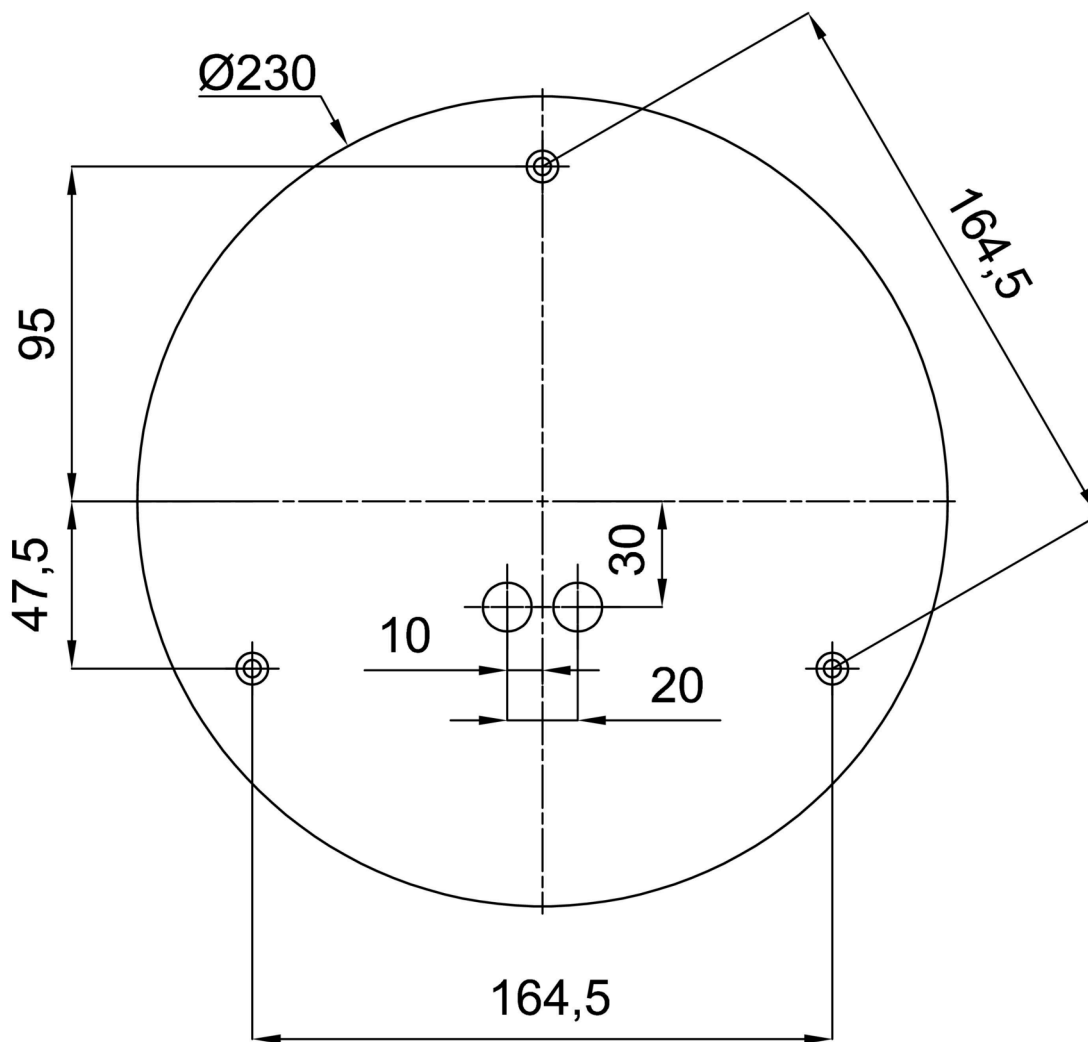

## Technische Daten

Arten von leuchten	Notfall kombiniert
Befestigungsart	Anhänger - Stab
Basismaterial	Stahl
Schattenmaterial	dreischichtiges Glas TRIPLEX OPAL
Grundfarbe	Schwarz Ral9005
Schattenfarbe	Weiß
Schatten halten	Halter aus Stahl
Montageort	Decke
Breite	350 mm
Länge	350 mm
Höhe	350 mm
Durchmesser	Ø 350 mm
Scharnierlänge	400 mm
Montageloch	keiner
Energieklasse	D
Schlagfestigkeit	IK01
Betriebstemperatur	von +5°C bis +30°C

## Einbaumaße: