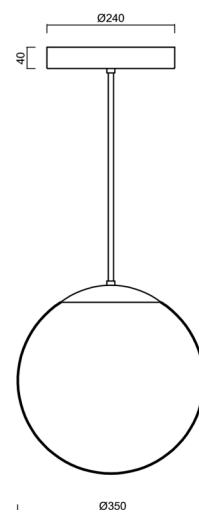

# ADRIA P3A HP

Produktcode: ADR50251

Art: LED-5L06E900Z11/097/L60 NK3H B 3K#

Kurzbeschreibung der leuchte: Weiße Farbe | Hochleistungs-LED-Pendelleuchte mit Notstromversorgung | Mundgeblasener Schirm aus TRIPLEX-Opalglas | Stangenpendelleuchte 60 cm |

## Technische Daten

Arten von leuchten	Notfall kombiniert
Befestigungsart	Anhänger - Stab
Basismaterial	Stahl
Schattenmaterial	dreischichtiges Glas TRIPLEX OPAL
Grundfarbe	Weiß Ral9003
Schattenfarbe	Weiß
Schatten halten	Halter aus Stahl
Montageort	Decke
Breite	350 mm
Länge	350 mm
Höhe	350 mm
Durchmesser	Ø 350 mm
Scharnierlänge	600 mm
Montageloch	keiner
Energieklasse	D
Schlagfestigkeit	IK01
Betriebstemperatur	von -20°C bis +30°C

Einbaumaße:

## Lampenschirm

Produktcode	Name	Farbe	Bild	Zeichnung
20144	097	Weiß		