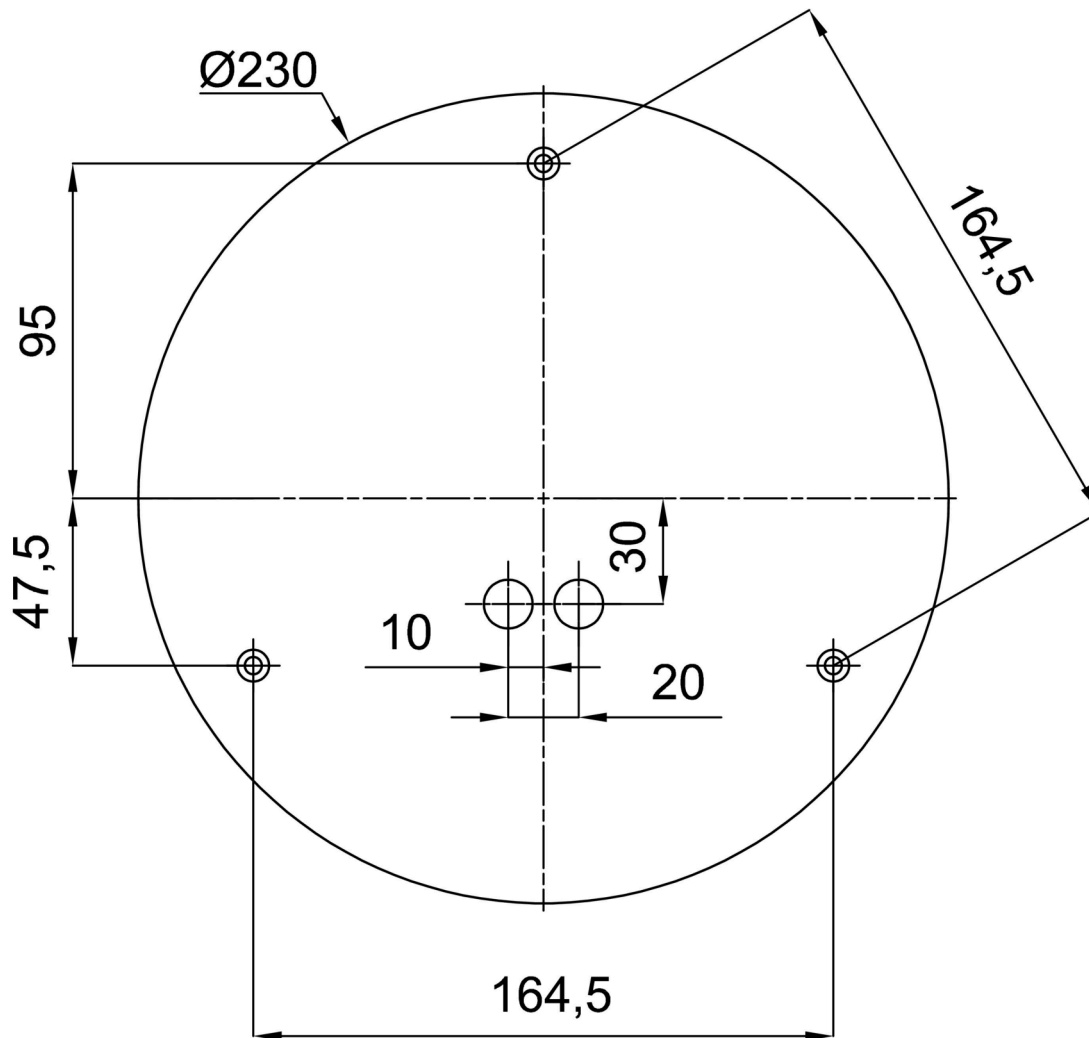

## Technische Daten

Arten von leuchten	Notfall kombiniert
Befestigungsart	Anhänger - Stab
Basismaterial	Stahl
Schattenmaterial	dreischichtiges Glas TRIPLEX OPAL
Grundfarbe	Weiß Ral9003
Schattenfarbe	Weiß
Schatten halten	Halter aus Stahl
Montageort	Decke
Breite	350 mm
Länge	350 mm
Höhe	350 mm
Durchmesser	Ø 350 mm
Scharnierlänge	600 mm
Montageloch	keiner
Energieklasse	D
Schlagfestigkeit	IK01
Betriebstemperatur	von -20°C bis +30°C

Einbaumaße: