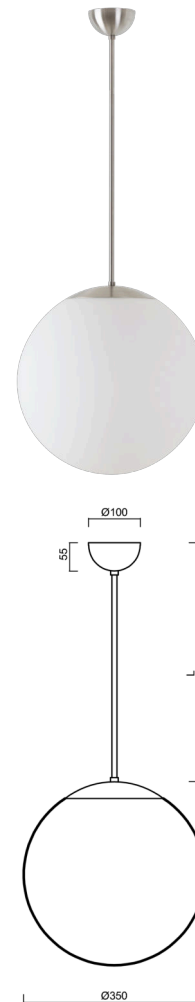

ADRIA P3A

LED-5L06E550Z11/097/L40 NK3HST NB 4K#

WWW.OSMONT.CZ

ADRIA P3A

Produktcode: ADR50735

Art: LED-5L06E550Z11/097/L40 NK3HST NB 4K#

Kurzbeschreibung der leuchte: Edelstahl gebürstet | LED-Pendelleuchte mit Notstromversorgung (mit Selbsttest) | TRIPLEX OPAL mundgeblasener Glasschirm | Stangenpendelleuchte 40 cm |

Technische Daten

| | |
|--------------------|-----------------------------------|
| Arten von leuchten | Notfall kombiniert SELFTEST |
| Befestigungsart | Anhänger - Stab |
| Basismaterial | rostfreier Stahl |
| Schattenmaterial | dreischichtiges Glas TRIPLEX OPAL |
| Grundfarbe | gebürsteter Edelstahl |
| Schattenfarbe | Weiß |
| Schatten halten | Halter aus Stahl |
| Montageort | Decke |
| Breite | 350 mm |
| Länge | 350 mm |
| Höhe | 350 mm |
| Durchmesser | Ø 350 mm |
| Scharnierlänge | 400 mm |
| Montageloch | keiner |
| Energieklasse | D |
| Schlagfestigkeit | IK01 |
| Betriebstemperatur | von -20°C bis +30°C |

Elektrische Daten

| | |
|-----------------------|-----------|
| Energieverbrauch | 26 W |
| Schutz vor Eindringen | IP40 |
| Steckdose | LED modul |
| Akku-Typ | LiFePO4 |
| Notzeit | 3 Std. |
| SELFTEST | ja |
| Klemme | keiner |

Zusätzliches Sortiment:

Lampenschirm

| Produktcode | Name | Farbe | Bild | Zeichnung |
|-------------|------|-------|-----------------------------------------------------------------------------------|-----------|
| 20144 | 097 | Weiß |  | |