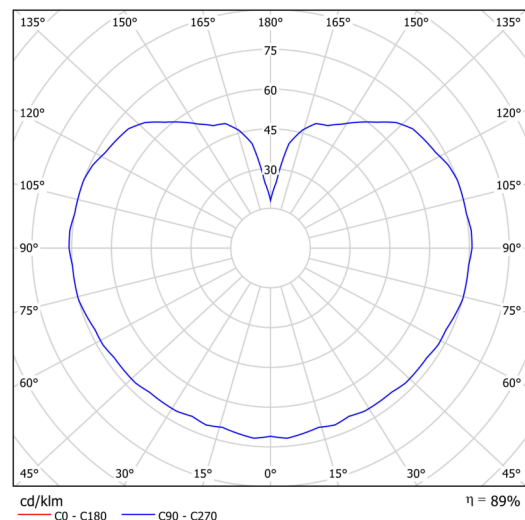

Technische Daten

| | |
|--------------------|-----------------------------------|
| Arten von leuchten | Notfall kombiniert SELFTEST |
| Befestigungsart | Anhänger - Stab |
| Basismaterial | rostfreier Stahl |
| Schattenmaterial | dreischichtiges Glas TRIPLEX OPAL |
| Grundfarbe | gebürsteter Edelstahl |
| Schattenfarbe | Weiß |
| Schatten halten | Halter aus Stahl |
| Montageort | Decke |
| Breite | 350 mm |
| Länge | 350 mm |
| Höhe | 350 mm |
| Durchmesser | Ø 350 mm |
| Scharnierlänge | 400 mm |
| Montageloch | keiner |
| Energieklasse | D |
| Schlagfestigkeit | IK01 |
| Betriebstemperatur | von -20°C bis +30°C |

Leuchtende Daten

| | |
|------------------------------------------|--------------|
| Leuchtenlichtstrom | 3750 lm |
| Lichtstrom der quelle | 4260 lm |
| Lichtstrom der Lichtquelle im Notbetrieb | 200 lm |
| Chromatizitätstemperatur | 4000 K |
| LED-Lebensdauer L80/B10 | 100000 Std. |
| CRI | Ra80 |
| MacAdam | 3 |
| Fotobiologische Sicherheit der Leuchte | Risk group 0 |