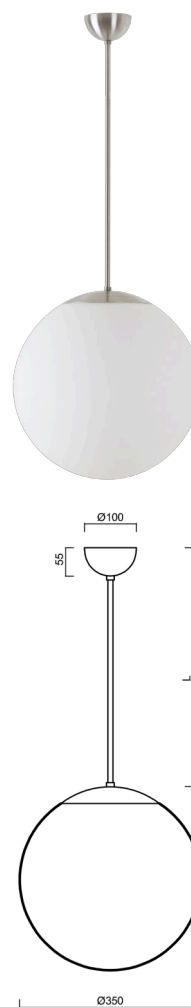

## ADRIA P3A

---

LED-5L06E550Z11/097/L60 NK3H NB 4K#

[WWW.OSMONT.CZ](http://WWW.OSMONT.CZ)

# ADRIA P3A

Produktcode: ADR50731

Art: LED-5L06E550Z11/097/L60 NK3H NB 4K#

Kurzbeschreibung der leuchte: Edelstahl gebürstet | LED-Pendelleuchte mit Notstromversorgung | TRIPLEX OPAL mundgeblasener Glasschirm | Stangenpendelleuchte 60 cm |

## Technische Daten

|                    |                                   |
|--------------------|-----------------------------------|
| Arten von leuchten | Notfall kombiniert                |
| Befestigungsart    | Anhänger - Stab                   |
| Basismaterial      | rostfreier Stahl                  |
| Schattenmaterial   | dreischichtiges Glas TRIPLEX OPAL |
| Grundfarbe         | gebürsteter Edelstahl             |
| Schattenfarbe      | Weiß                              |
| Schatten halten    | Halter aus Stahl                  |
| Montageort         | Decke                             |
| Breite             | 350 mm                            |
| Länge              | 350 mm                            |
| Höhe               | 350 mm                            |
| Durchmesser        | Ø 350 mm                          |
| Scharnierlänge     | 600 mm                            |
| Montageloch        | keiner                            |
| Energieklasse      | D                                 |
| Schlagfestigkeit   | IK01                              |
| Betriebstemperatur | von -20°C bis +30°C               |

## Elektrische Daten

|                       |           |
|-----------------------|-----------|
| Energieverbrauch      | 26 W      |
| Schutz vor Eindringen | IP40      |
| Steckdose             | LED modul |
| Akku-Typ              | LiFePO4   |
| Notzeit               | 3 Std.    |
| Klemme                | keiner    |