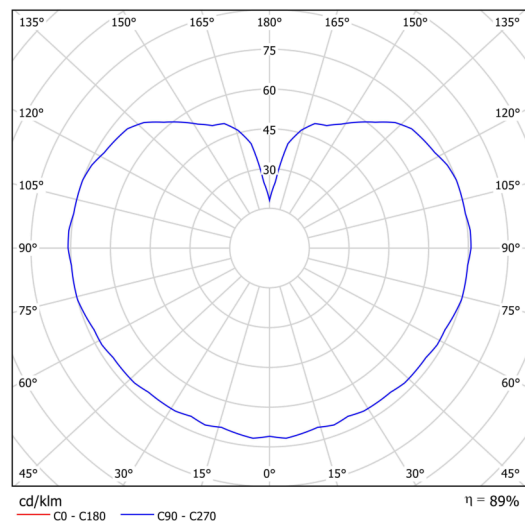

ADRIA P3A

Produktcode: ADR50675

Art: LED-5L06E550Z11/097/L40 NK3HST C 4K#

Kurzbeschreibung der leuchte: Schwarze Farbe | LED-Pendelleuchte mit Notstromversorgung (mit Selbsttest) | TRIPLEX OPAL mundgeblasener Glasschirm | Stangenpendelleuchte 40 cm |

Technische Daten

Arten von leuchten	Notfall kombiniert SELFTEST
Befestigungsart	Anhänger - Stab
Basismaterial	Stahl
Schattenmaterial	dreischichtiges Glas TRIPLEX OPAL
Grundfarbe	Schwarz Ral9005
Schattenfarbe	Weiß
Schatten halten	Halter aus Stahl
Montageort	Decke
Breite	350 mm
Länge	350 mm
Höhe	350 mm
Durchmesser	ø 350 mm
Scharnierlänge	400 mm
Montageloch	keiner
Energieklasse	D
Schlagfestigkeit	IK01
Betriebstemperatur	von -20°C bis +30°C

Elektrische Daten

Energieverbrauch	26 W
Schutz vor Eindringen	IP40
Steckdose	LED modul
Akku-Typ	LiFePO4
Notzeit	3 Std.
SELFTEST	ja
Klemme	keiner

Leuchtende Daten

Leuchtenlichtstrom	3750 lm
Lichtstrom der quelle	4260 lm
Lichtstrom der Lichtquelle im Notbetrieb	200 lm
Chromatizitätstemperatur	4000 K
LED-Lebensdauer L80/B10	100000 Std.
CRI	Ra80
MacAdam	3
Fotobiologische Sicherheit der Leuchte	Risk group 0

Eulum-Daten für Berechnungsprogramme sind unter www.osmont.cz verfügbar.