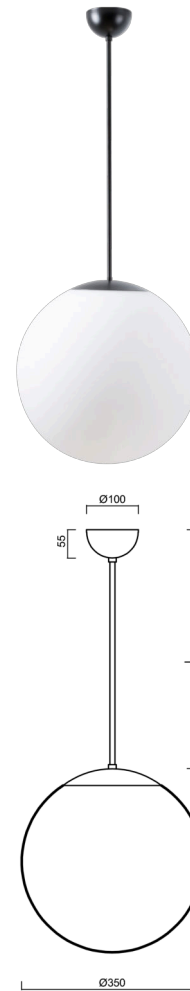

ADRIA P3A

Produktcode: ADR50675

Art: LED-5L06E550Z11/097/L40 NK3HST C 4K#

Kurzbeschreibung der leuchte: Schwarze Farbe | LED-Pendelleuchte mit Notstromversorgung (mit Selbsttest) | TRIPLEX OPAL mundgeblasener Glasschirm | Stangenpendelleuchte 40 cm |

Technische Daten

Arten von leuchten	Notfall kombiniert SELFTEST
Befestigungsart	Anhänger - Stab
Basismaterial	Stahl
Schattenmaterial	dreischichtiges Glas TRIPLEX OPAL
Grundfarbe	Schwarz Ral9005
Schattenfarbe	Weiß
Schatten halten	Halter aus Stahl
Montageort	Decke
Breite	350 mm
Länge	350 mm
Höhe	350 mm
Durchmesser	ø 350 mm
Scharnierlänge	400 mm
Montageloch	keiner
Energieklasse	D
Schlagfestigkeit	IK01
Betriebstemperatur	von -20°C bis +30°C

Elektrische Daten

Energieverbrauch	26 W
Schutz vor Eindringen	IP40
Steckdose	LED modul
Akku-Typ	LiFePO4
Notzeit	3 Std.
SELFTEST	ja
Klemme	keiner

Leuchtende Daten

Leuchtenlichtstrom	3750 lm
Lichtstrom der quelle	4260 lm
Lichtstrom der Lichtquelle im Notbetrieb	200 lm
Chromatizitätstemperatur	4000 K
LED-Lebensdauer L80/B10	100000 Std.
CRI	Ra80
MacAdam	3
Fotobiologische Sicherheit der Leuchte	Risk group 0

Eulum-Daten für Berechnungsprogramme sind unter www.osmont.cz verfügbar.