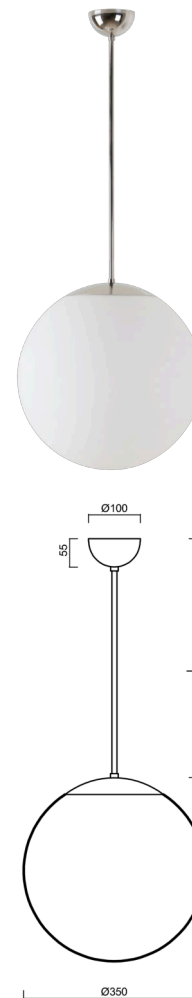

ADRIA P3A

Z11/097/L80 NL*

WWW.OSMONT.CZ

ADRIA P3A

Produktcode: ADR40106

Art: Z11/097/L80 NL*

Kurzbeschreibung der leuchte: Edelstahl poliert |
 Pendelleuchte E27 EIN/AUS | TRIPLEX OPAL mundgeblasener
 Glasschirm | Stangenpendelleuchte 80 cm |

Technische Daten

Arten von leuchten	Klassisch on/off
Befestigungsart	Anhänger - Stab
Basismaterial	rostfreier Stahl
Schattenmaterial	dreischichtiges Glas TRIPLEX OPAL
Grundfarbe	Polierter Edelstahl
Schattenfarbe	Weiß
Schatten halten	Halter aus Stahl
Montageort	Decke
Breite	350 mm
Länge	350 mm
Höhe	350 mm
Durchmesser	ø 350 mm
Scharnierlänge	800 mm
Montageloch	keiner
Schlagfestigkeit	IK01
Betriebstemperatur	von -20°C bis +30°C

Elektrische Daten

Energieverbrauch	40 W
Schutz vor Eindringen	IP40
Steckdose	E27
Klemme	keiner

Leuchtende Daten

Fotobiologische Sicherheit der Leuchte	Risk group 0
--	--------------

Eulum-Daten für Berechnungsprogramme sind unter www.osmont.cz verfügbar.