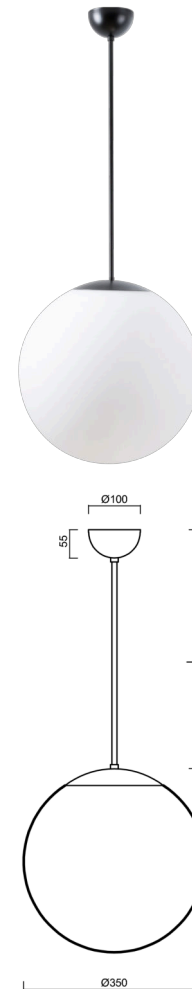

ADRIA P3A

Produktcode: ADR40082

Art: Z11/097/L40 C*

Kurzbeschreibung der leuchte: Farbe: Schwarz |
Pendelleuchte E27 mit Ein/Aus-Funktion | Dreifach-
Opalglasschirm, mundgeblasen | Stangenpendelleuchte 40 cm |

Technische Daten

Arten von leuchten	Klassisch on/off
Befestigungsart	Anhänger - Stab
Basismaterial	Stahl
Schattenmaterial	dreischichtiges Glas TRIPLEX OPAL
Grundfarbe	Schwarz Ral9005
Schattenfarbe	Weiß
Schatten halten	Halter aus Stahl
Montageort	Decke
Breite	350 mm
Länge	350 mm
Höhe	350 mm
Durchmesser	ø 350 mm
Scharnierlänge	400 mm
Montageloch	keiner
Schlagfestigkeit	IK01
Betriebstemperatur	von -20°C bis +30°C

Elektrische Daten

Energieverbrauch	40 W
Schutz vor Eindringen	IP40
Steckdose	E27
Klemme	keiner

Leuchtende Daten

Fotobiologische Sicherheit der Leuchte	Risk group 0

Eulum-Daten für Berechnungsprogramme sind unter www.osmont.cz verfügbar.