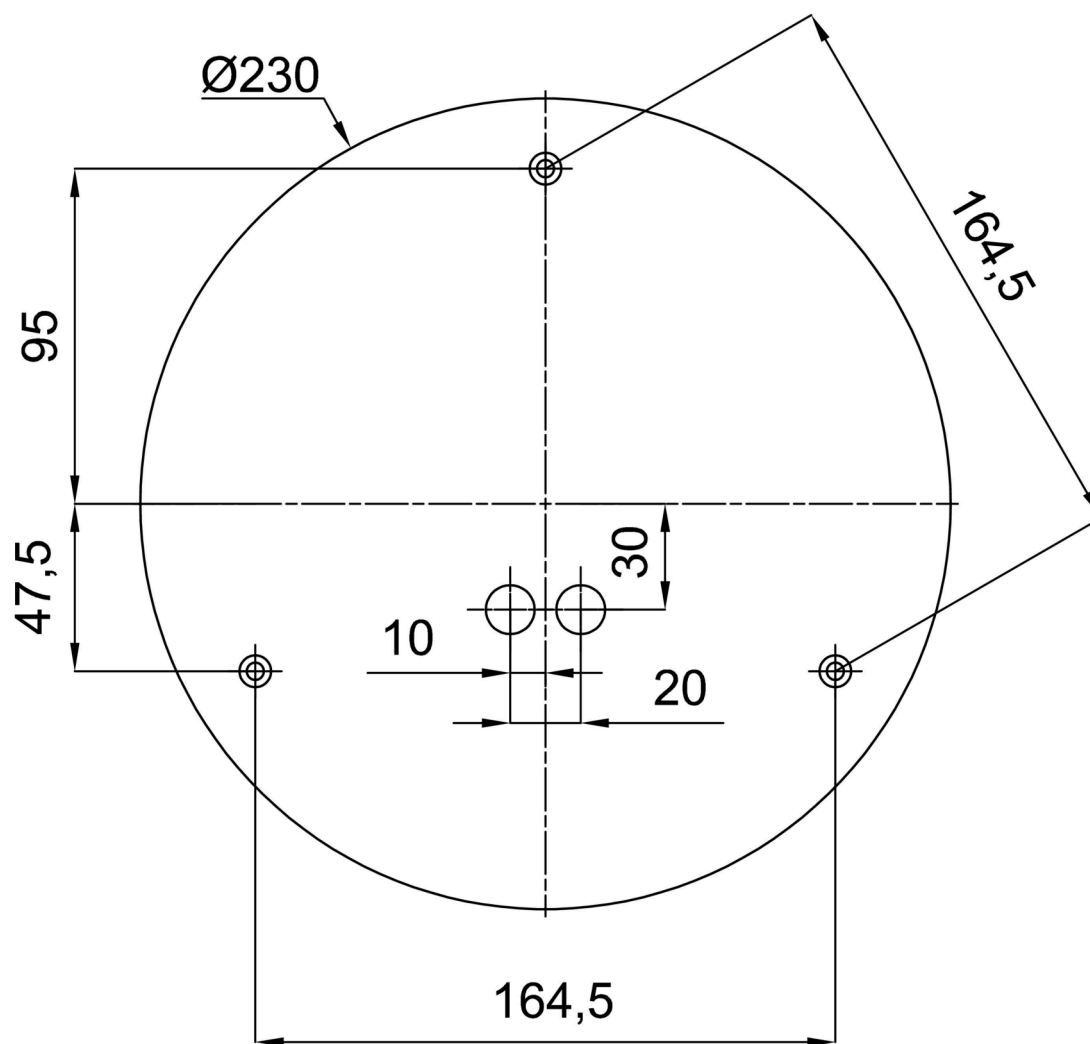

TECHNISCHES ARBEITSBLATT

LED-Lebensdauer L80/B10	100000 Std.
CRI	Ra80
MacAdam	3
Fotobiologische Sicherheit der Leuchte	Risk group 0

Eulum-Daten für Berechnungsprogramme sind unter www.osmont.cz verfügbar.

Logistik

EAN	8591728062675
Gewicht NTTO	6.15 Kg
Gewicht BTTO	7.25 Kg
Anzahl kartons	2 Stck
Paketvolumen	0.081 m³
Paket 1 breite	0.405 m
Paket 1 länge	0.405 m
Paket 1 höhe	0.41 m
Garantie*	60 Monate

*Die Garantie für die Batterien gilt für 12 Monate ab Kaufdatum.

Einbaumaße: