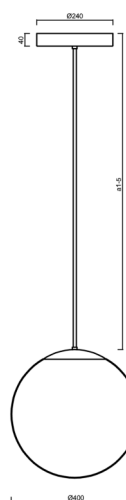

ADRIA P3 HP

LED-5L08E850Z11/096/a4/NK1W NB 4K#

WWW.OSMONT.CZ

ADRIA P3 HP

Produktcode: ADR72533

Art: LED-5L08E850Z11/096/a4/NK1W NB 4K#

Kurzbeschreibung der leuchte: Edelstahl gebürstete Oberfläche | LED-Pendelleuchte mit hoher Leistung mit kombinierter Notfallsicherung | TRIPLEX OPAL mundgeblasener Glasschirm | Stabpendel 80 cm |

Technisch

Arten von leuchten	Notfall kombiniert
Befestigungsart	Anhänger - Stab
Basismaterial	rostfreier Stahl
Schattenmaterial	dreischichtiges Glas TRIPLEX OPAL
Grundfarbe	gebürsteter Edelstahl
Schattenfarbe	Weiß
Schatten halten	Halter aus Stahl
Montageort	Decke
Breite	400 mm
Länge	400 mm
Höhe	400 mm
Durchmesser	ø 400 mm
Scharnierlänge	800 mm
Montageloch	3xø5mm
Kabeldurchgang	2xø16mm
Energieklasse	D
Schlagfestigkeit	IK01
Betriebstemperatur	von -20°C bis +30°C

Elektrisch

Energieverbrauch	52 W
Schutz vor Eindringen	IP40
Steckdose	LED modul
Akku-Typ	NiCd
Notzeit	3 Std.
SELFTEST	nein
Klemme	Schnappklemmenblock
Anzahl der Leuchte pro Spannungssicherung B10A	12 Stck
Anzahl der Leuchte pro Spannungssicherung B16A	20 Stck
Anzahl der Leuchte pro Spannungssicherung C10A	22 Stck
Anzahl der Leuchte pro Spannungssicherung C16A	36 Stck