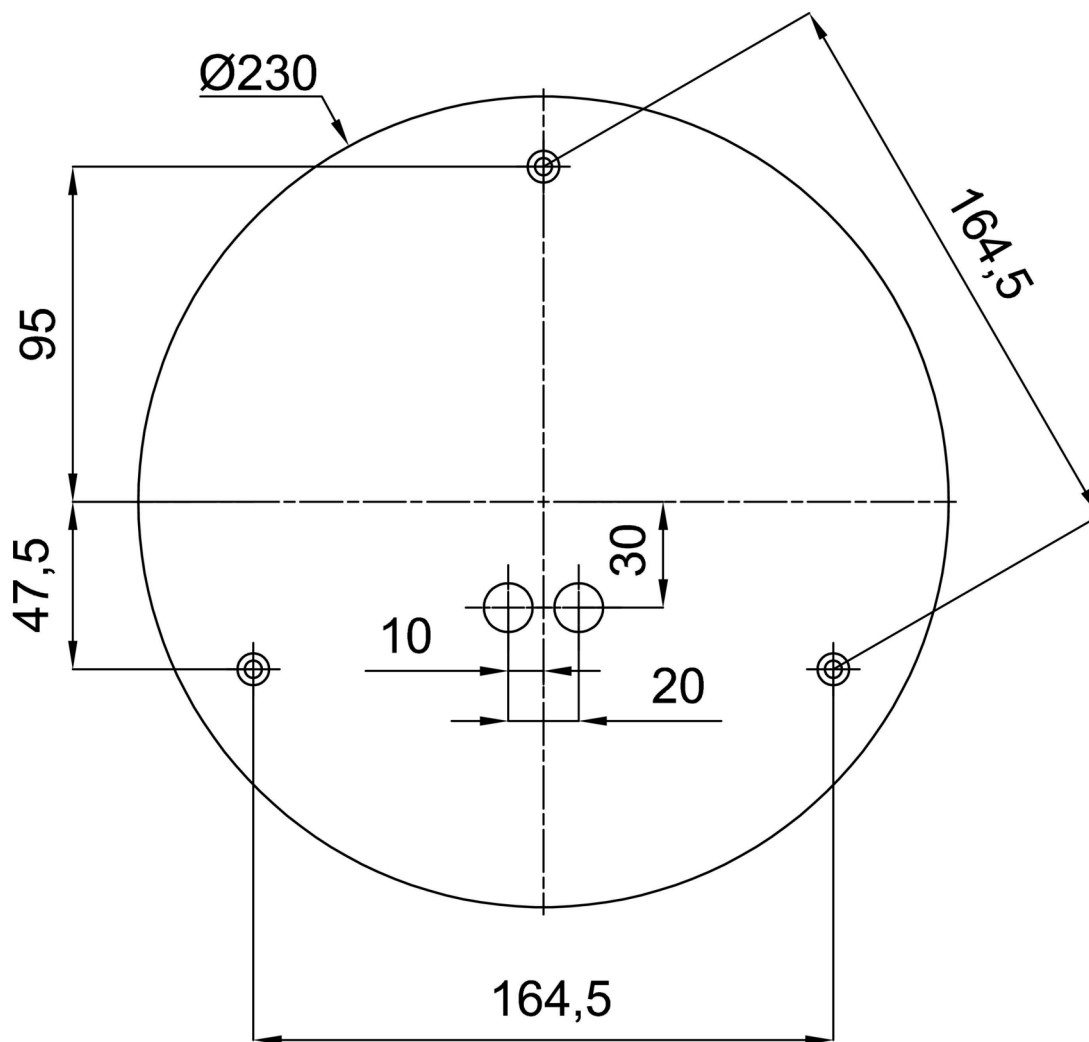

## Technisch

Arten von leuchten	Notfall kombiniert
Befestigungsart	Anhänger - Stab
Basismaterial	rostfreier Stahl
Schattenmaterial	dreischichtiges Glas TRIPLEX OPAL
Grundfarbe	gebürsteter Edelstahl
Schattenfarbe	Weiß
Schatten halten	Halter aus Stahl
Montageort	Decke
Breite	400 mm
Länge	400 mm
Höhe	400 mm
Durchmesser	ø 400 mm
Scharnierlänge	400 mm
Montageloch	3xø5mm
Kabeldurchgang	2xø16mm
Energieklasse	D
Schlagfestigkeit	IK01
Betriebstemperatur	von -20°C bis +30°C

## Einbaumaße: