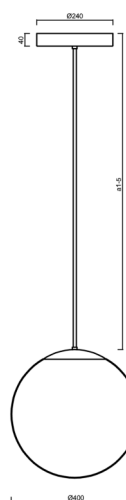

# ADRIA P3 HP

Produktcode: ADR72527

Art: LED-5L08E850Z11/096/a3/NK1W NL 4K#

Kurzbeschreibung der leuchte: Edelstahl polierte Oberfläche | LED-Pendelleuchte mit hoher Leistung mit kombinierter Notfallsicherung | TRIPLEX OPAL mundgeblasener Glasschirm | Stabpendel 60 cm |

## Technisch

Arten von leuchten	Notfall kombiniert
Befestigungsart	Anhänger - Stab
Basismaterial	rostfreier Stahl
Schattenmaterial	dreischichtiges Glas TRIPLEX OPAL
Grundfarbe	Polierter Edelstahl
Schattenfarbe	Weiß
Schatten halten	Halter aus Stahl
Montageort	Decke
Breite	400 mm
Länge	400 mm
Höhe	400 mm
Durchmesser	ø 400 mm
Scharnierlänge	600 mm
Montageloch	3xø5mm
Kabeldurchgang	2xø16mm
Energieklasse	D
Schlagfestigkeit	IK01
Betriebstemperatur	von -20°C bis +30°C

## Einbaumaße:

## Lampenschirm

Produktcode	Name	Farbe	Beschreibung	Bild	Zeichnung
20040	096	Weiß	příslušenství		