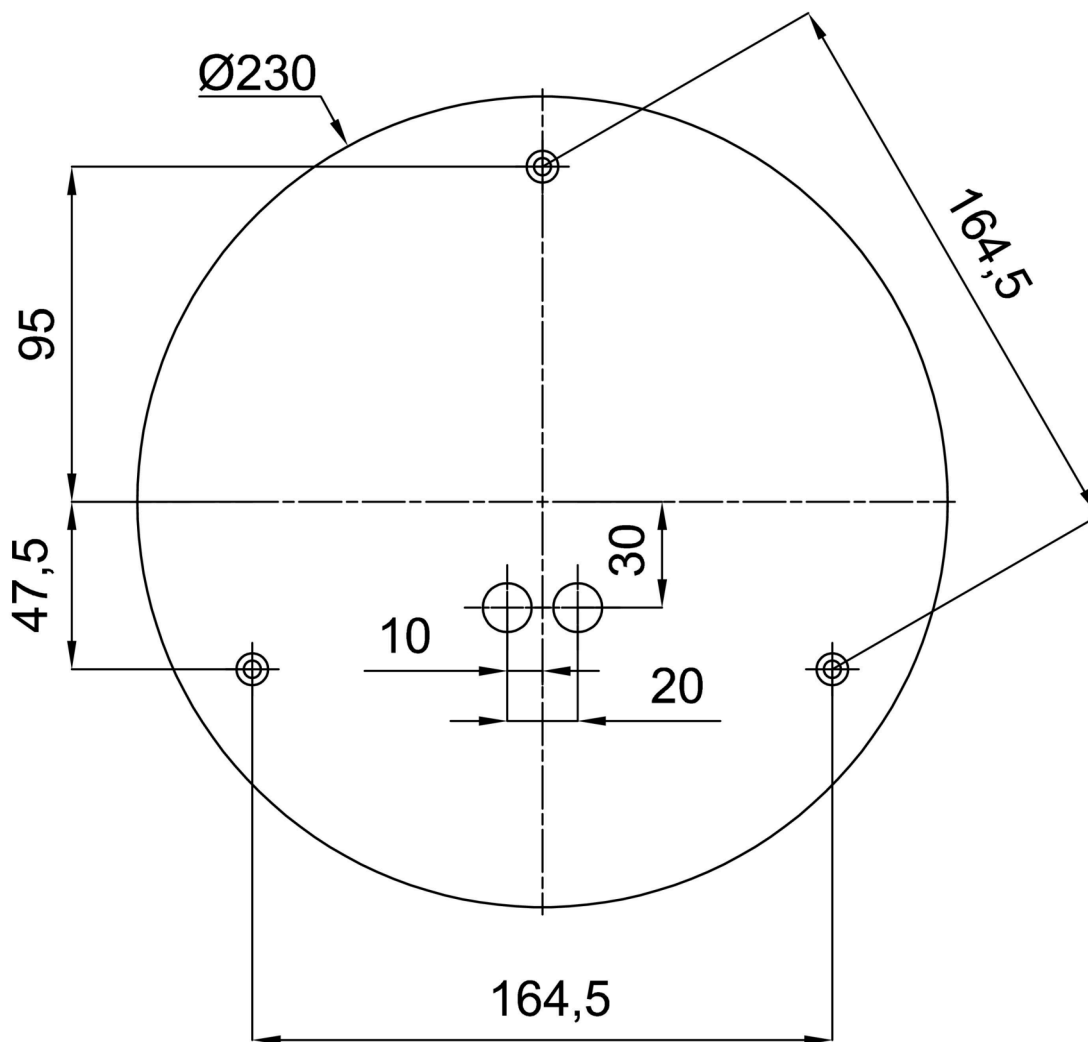

## Technisch

Arten von leuchten	Notfall kombiniert
Befestigungsart	Anhänger - Stab
Basismaterial	rostfreier Stahl
Schattenmaterial	dreischichtiges Glas TRIPLEX OPAL
Grundfarbe	Polierter Edelstahl
Schattenfarbe	Weiß
Schatten halten	Halter aus Stahl
Montageort	Decke
Breite	400 mm
Länge	400 mm
Höhe	400 mm
Durchmesser	ø 400 mm
Scharnierlänge	600 mm
Montageloch	3xø5mm
Kabeldurchgang	2xø16mm
Energieklasse	D
Schlagfestigkeit	IK01
Betriebstemperatur	von -20°C bis +30°C

## Einbaumaße: