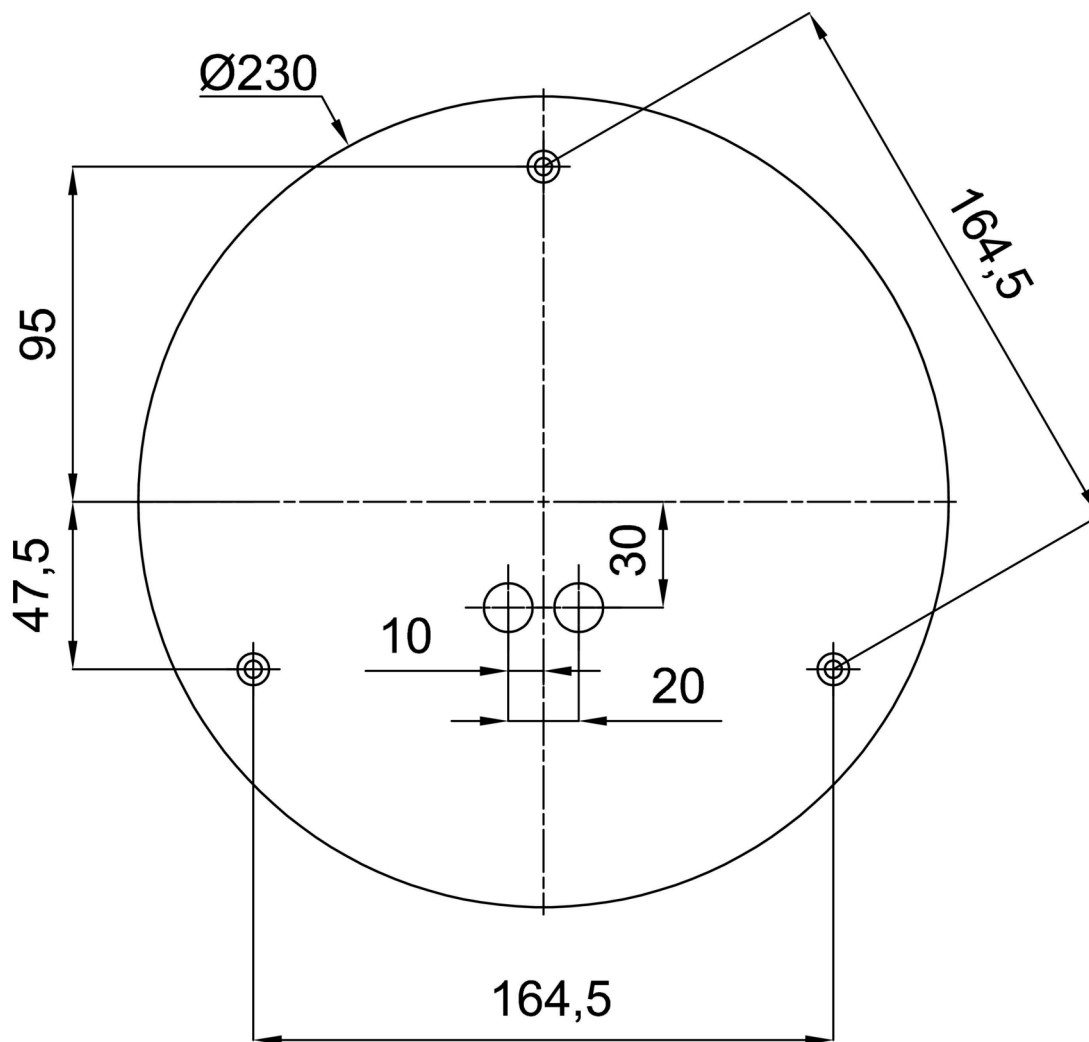

## Technisch

Arten von Leuchten	Notfall kombiniert
Befestigungsart	Anhänger - Stab
Basismaterial	Stahl
Schattenmaterial	dreischichtiges Glas TRIPLEX OPAL
Grundfarbe	Schwarz Ral9005
Schattenfarbe	Weiß
Schatten halten	Halter aus Stahl
Montageort	Decke
Breite	400 mm
Länge	400 mm
Höhe	400 mm
Durchmesser	ø 400 mm
Scharnierlänge	200 mm
Montageloch	3xø5mm
Kabeldurchgang	2xø16mm
Energieklasse	D
Schlagfestigkeit	IK01
Betriebstemperatur	von -20°C bis +30°C

### Einbaumaße: