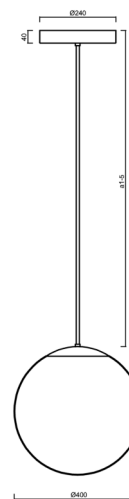

ADRIA P3 HP

LED-5L08E850Z11/096/a1/NK1W B 4K#

WWW.OSMONT.CZ

ADRIA P3 HP

Produktcode: ADR72510

Art: LED-5L08E850Z11/096/a1/NK1W B 4K#

Kurzbeschreibung der Leuchte: Weiß Farbe | LED-Pendelleuchte mit hoher Leistung mit kombinierter Notfallsicherung | TRIPLEX OPAL mundgeblasener Glasschirm | Stabpendel 20 cm |

Technisch

Arten von Leuchten	Notfall kombiniert
Befestigungsart	Anhänger - Stab
Basismaterial	Stahl
Schattenmaterial	dreischichtiges Glas TRIPLEX OPAL
Grundfarbe	Weiß Ral9003
Schattenfarbe	Weiß
Schatten halten	Halter aus Stahl
Montageort	Decke
Breite	400 mm
Länge	400 mm
Höhe	400 mm
Durchmesser	ø 400 mm
Scharnierlänge	200 mm
Montageloch	3xø5mm
Kabeldurchgang	2xø16mm
Energieklasse	D
Schlagfestigkeit	IK01
Betriebstemperatur	von -20°C bis +30°C

Elektrisch

Energieverbrauch	52 W
Schutz vor Eindringen	IP40
Steckdose	LED modul
Akku-Typ	NiCd
Notzeit	3 Std.
SELFTEST	nein
Klemme	Schnappklemmenblock
Anzahl der Leuchte pro Spannungssicherung B10A	12 Stck
Anzahl der Leuchte pro Spannungssicherung B16A	20 Stck
Anzahl der Leuchte pro Spannungssicherung C10A	22 Stck
Anzahl der Leuchte pro Spannungssicherung C16A	36 Stck

Leuchtend

Leuchtenlichtstrom	7610 lm
Lichtstrom der Quelle	8650 lm
Lichtstrom der Lichtquelle im Notbetrieb	170 lm
Leuchteneffizienz	146 lm/W
Temperatur	4000 K

Zusätzliches Sortiment:

Lampenschirm

Produktcode	Name	Farbe	Beschreibung	Bild	Zeichnung
20040	096	Weiß	příslušenství	