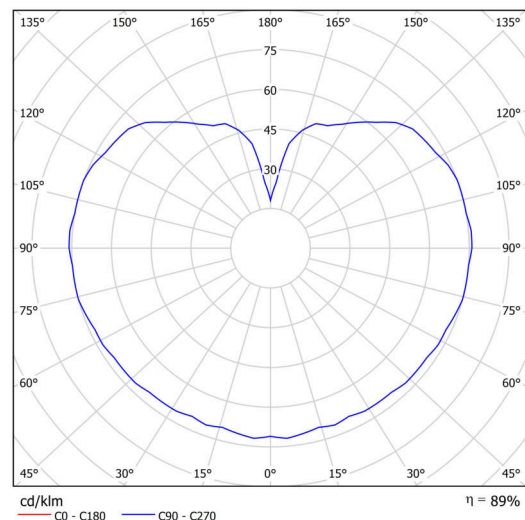

Leuchtend

Leuchtenlichtstrom	7300 lm
Lichtstrom der quelle	8290 lm
Lichtstrom der Lichtquelle im Notbetrieb	170 lm
Leuchteneffizienz	140 lm/W
Temperature	3000 K