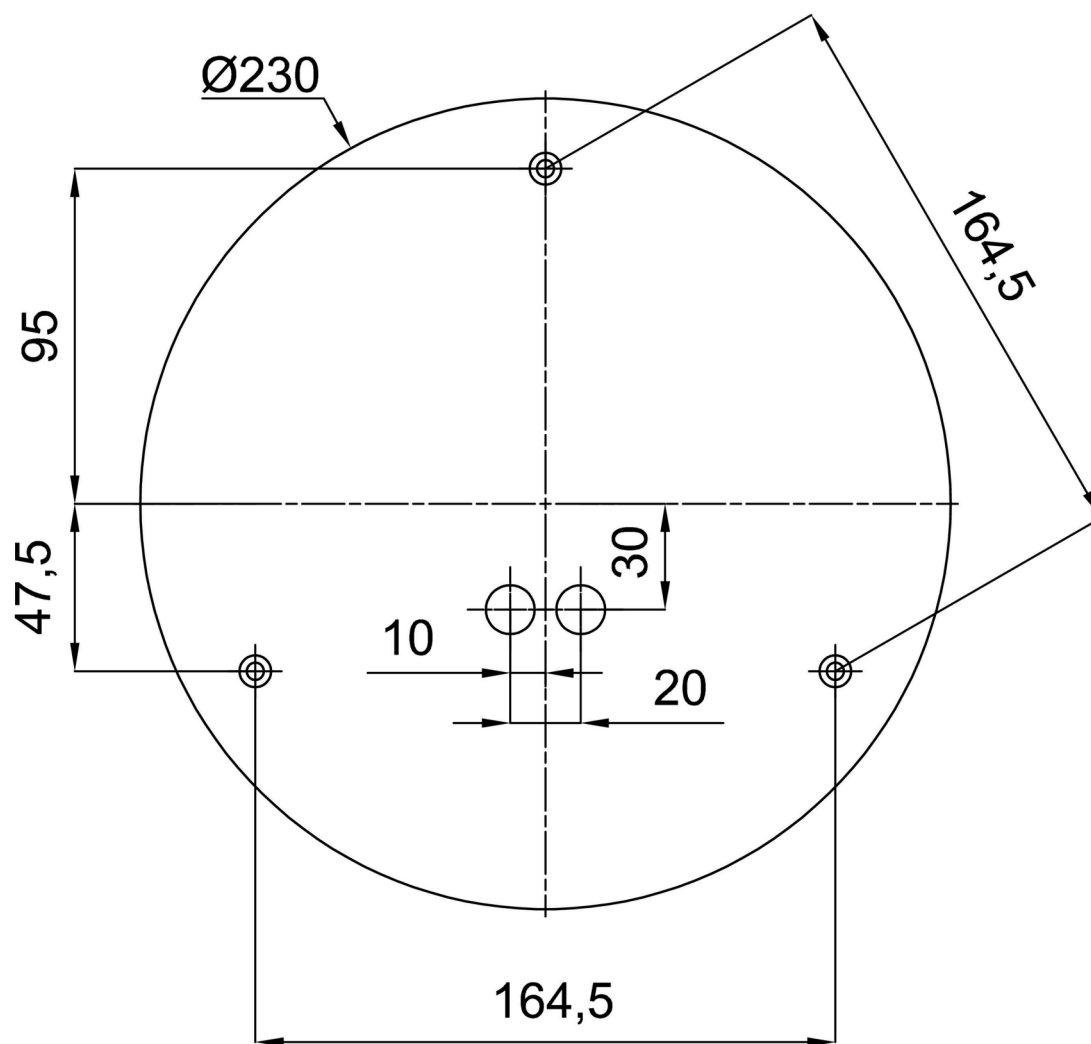

TECHNISCHES ARBEITSBLATT

LED-Lebensdauer L80/B10	100000 Std.
CRI	Ra80
MacAdam	3
Fotobiologische Sicherheit der Leuchte	Risk group 0

Eulum-Daten für Berechnungsprogramme sind unter www.osmont.cz verfügbar.

Logistik

EAN	8591728061883
Gewicht NTTO	6.2 Kg
Gewicht BTTO	7.3 Kg
Anzahl kartons	2 Stck
Paketvolumen	0.081 m³
Paket 1 breite	0.405 m
Paket 1 länge	0.405 m
Paket 1 höhe	0.41 m
Garantie*	60 Monate

*Die Garantie für die Batterien gilt für 12 Monate ab Kaufdatum.

Einbaumaße: