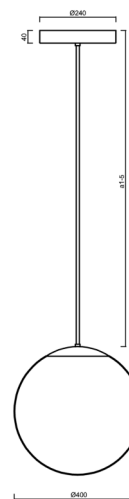

ADRIA P3 HP

LED-5L08E850Z11/096/a5/NK1W MS 3K#

WWW.OSMONT.CZ

ADRIA P3 HP

Produktcode: ADR72024

Art: LED-5L08E850Z11/096/a5/NK1W MS 3K#

Kurzbeschreibung der leuchte: Messing poliert | LED-Pendelleuchte mit hoher Leistung mit kombinierter Notfallsicherung | TRIPLEX OPAL mundgeblasener Glasschirm | Stabpendel 100 cm |

Technisch

Arten von leuchten	Notfall kombiniert
Befestigungsart	Anhänger - Stab
Basismaterial	Messing
Schattenmaterial	dreischichtiges Glas TRIPLEX OPAL
Grundfarbe	Messing poliert
Schattenfarbe	Weiß
Schatten halten	Halter aus Stahl
Montageort	Decke
Breite	400 mm
Länge	400 mm
Höhe	400 mm
Durchmesser	ø 400 mm
Scharnierlänge	1000 mm
Montageloch	3xø5mm
Kabeldurchgang	2xø16mm
Energieklasse	D
Schlagfestigkeit	IK01
Betriebstemperatur	von -20°C bis +30°C

Elektrisch

Energieverbrauch	52 W
Schutz vor Eindringen	IP40
Steckdose	LED modul
Akku-Typ	NiCd
Notzeit	3 Std.
SELFTEST	nein
Klemme	Schnappklemmenblock
Anzahl der Leuchte pro Spannungssicherung B10A	12 Stck
Anzahl der Leuchte pro Spannungssicherung B16A	20 Stck
Anzahl der Leuchte pro Spannungssicherung C10A	22 Stck
Anzahl der Leuchte pro Spannungssicherung C16A	36 Stck