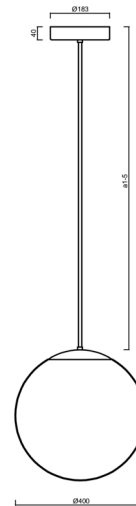

# ADRIA P3 HP

Produktcode: ADR62530

Art: LED-5L08E850Z11/096/a1 NL 4K#

Kurzbeschreibung der leuchte: Edelstahl polierte Oberfläche | LED-Pendelleuchte mit hoher Leistung EIN/AUS | TRIPLEX OPAL mundgeblasener Glasschirm | Stabpendel 20 cm |

## Technisch

Arten von leuchten	Klassisch on/off
Befestigungsart	Anhänger - Stab
Basismaterial	rostfreier Stahl
Schattenmaterial	dreischichtiges Glas TRIPLEX OPAL
Grundfarbe	Polierter Edelstahl
Schattenfarbe	Weiß
Schatten halten	Halter aus Stahl
Montageort	Decke
Breite	400 mm
Länge	400 mm
Höhe	400 mm
Durchmesser	Ø 400 mm
Scharnierlänge	200 mm
Montageloch	3xØ5mm
Kabeldurchgang	2xØ16mm
Energieklasse	D
Schlagfestigkeit	IK01
Betriebstemperatur	von -20°C bis +30°C

## Einbaumaße:

## Lampenschirm

Produktcode	Name	Farbe	Beschreibung	Bild	Zeichnung
20040	096	Weiß	příslušenství		