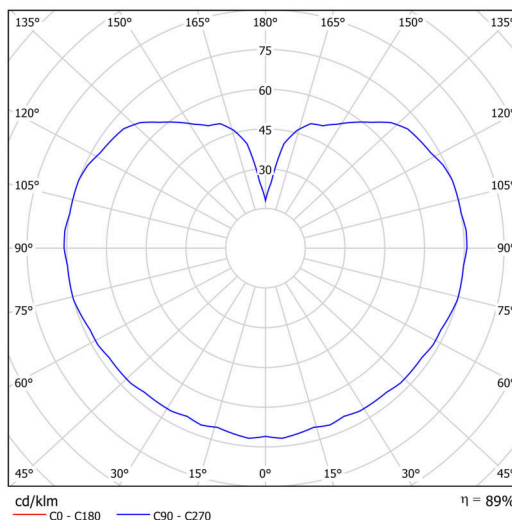

Leuchtend

Leuchtenlichtstrom	7610 lm
Lichtstrom der quelle	8650 lm
Leuchteneffizienz	146 lm/W
Temperature	4000 K
LED-Lebensdauer L80/B10	100000 Std.
CRI	Ra80
MacAdam	3
Fotobiologische Sicherheit der Leuchte	Risk group 0