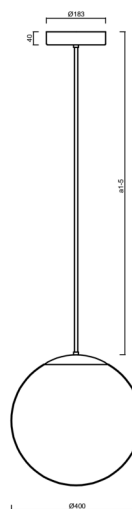

ADRIA P3 HP

LED-5L08E850Z11/096/a4 B DALI 4K#

WWW.OSMONT.CZ

ADRIA P3 HP

Produktcode: ADR62508

Art: LED-5L08E850Z11/096/a4 B DALI 4K#

Kurzbeschreibung der leuchte: Weiß Farbe| LED-
Pendelleuchte mit hoher Leistung DALI | TRIPLEX OPAL
mundgeblasener Glasschirm| Stabpendel 80 cm |

Technisch

Arten von leuchten	Dimmbar
Befestigungsart	Anhänger - Stab
Basismaterial	Stahl
Schattenmaterial	dreischichtiges Glas TRIPLEX OPAL
Grundfarbe	Weiß Ral9003
Schattenfarbe	Weiß
Schatten halten	Halter aus Stahl
Montageort	Decke
Breite	400 mm
Länge	400 mm
Höhe	400 mm
Durchmesser	Ø 400 mm
Scharnierlänge	800 mm
Montageloch	3xØ5mm
Kabeldurchgang	2xØ16mm
Energieklasse	D
Schlagfestigkeit	IK01
Betriebstemperatur	von -20°C bis +30°C

Elektrisch

Energieverbrauch	52 W
Schutz vor Eindringen	IP40
Steckdose	LED modul
Klemme	Schnappklemmenblock
Anzahl der Leuchte pro Spannungssicherung B10A	15 Stck
Anzahl der Leuchte pro Spannungssicherung B16A	25 Stck
Anzahl der Leuchte pro Spannungssicherung C10A	26 Stck
Anzahl der Leuchte pro Spannungssicherung C16A	42 Stck