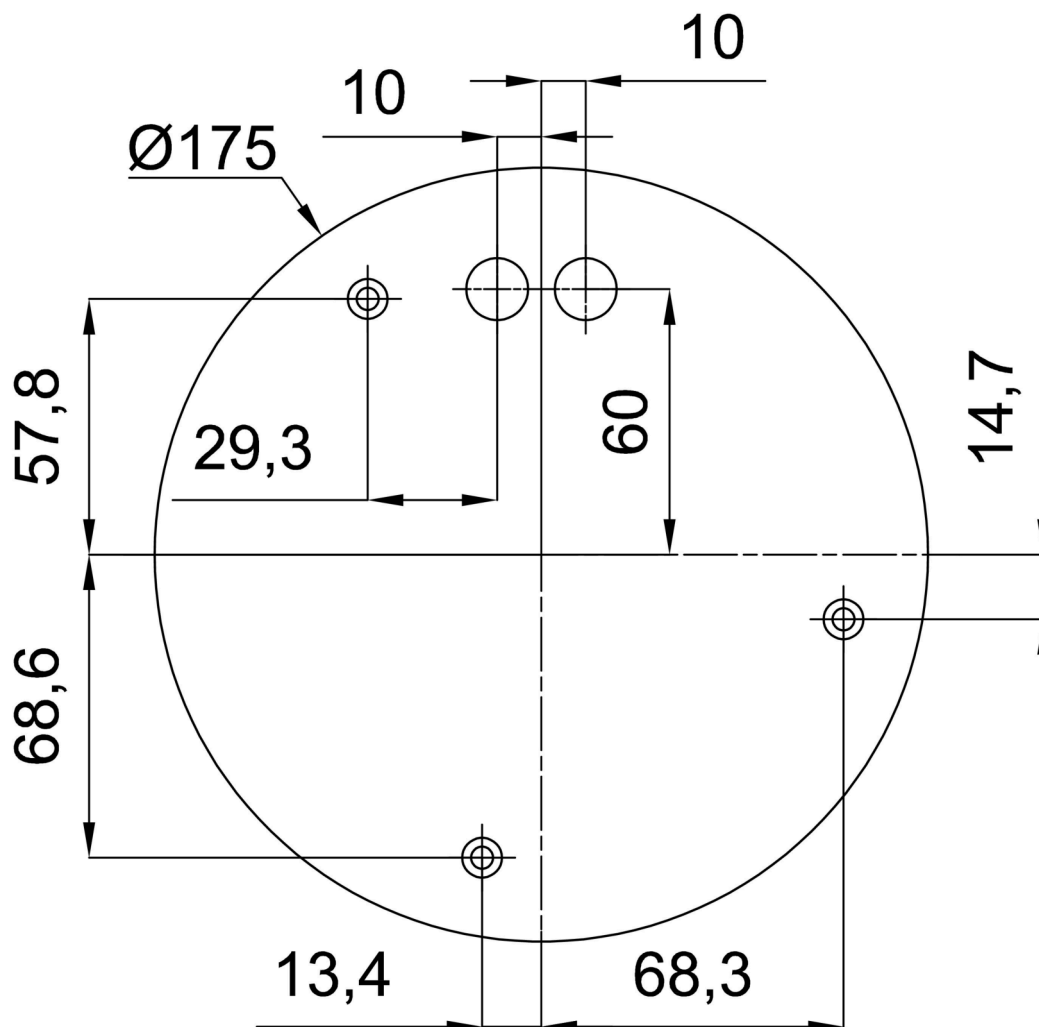

TECHNISCHES ARBEITSBLATT

Eulum-Daten für Berechnungsprogramme sind unter www.osmont.cz verfügbar.

Logistik

EAN	8591728058326
Gewicht NTTO	6.15 Kg
Gewicht BTTO	7.25 Kg
Anzahl kartons	2 Stck
Paketvolumen	0.081 m³
Paket 1 breite	0.405 m
Paket 1 länge	0.405 m
Paket 1 höhe	0.41 m
Garantie*	60 Monate

*Die Garantie für die Batterien gilt für 12 Monate ab Kaufdatum.

Einbaumaße: