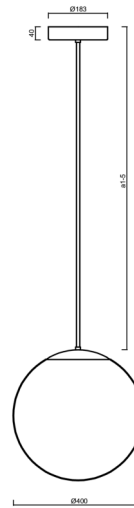

ADRIA P3 HP

LED-5L08E850Z11/096/a1 B DALI 4K#

WWW.OSMONT.CZ

ADRIA P3 HP

Produktcode: ADR62505

Art: LED-5L08E850Z11/096/a1 B DALI 4K#

Kurzbeschreibung der Leuchte: Weiß Farbe| LED-
Pendelleuchte mit hoher Leistung DALI | TRIPLEX OPAL
mundgeblasener Glasschirm| Stabpendel 20 cm |

Technisch

Arten von Leuchten	Dimmbar
Befestigungsart	Anhänger - Stab
Basismaterial	Stahl
Schattenmaterial	dreischichtiges Glas TRIPLEX OPAL
Grundfarbe	Weiß Ral9003
Schattenfarbe	Weiß
Schatten halten	Halter aus Stahl
Montageort	Decke
Breite	400 mm
Länge	400 mm
Höhe	400 mm
Durchmesser	Ø 400 mm
Scharnierlänge	200 mm
Montageloch	3xØ5mm
Kabeldurchgang	2xØ16mm
Energieklasse	D
Schlagfestigkeit	IK01
Betriebstemperatur	von -20°C bis +30°C

Elektrisch

Energieverbrauch	52 W
Schutz vor Eindringen	IP40
Steckdose	LED modul
Klemme	Schnappklemmenblock
Anzahl der Leuchte pro Spannungssicherung B10A	15 Stck
Anzahl der Leuchte pro Spannungssicherung B16A	25 Stck
Anzahl der Leuchte pro Spannungssicherung C10A	26 Stck
Anzahl der Leuchte pro Spannungssicherung C16A	42 Stck

TECHNISCHES ARBEITSBLATT

Eulum-Daten für Berechnungsprogramme sind unter www.osmont.cz verfügbar.

Logistik

EAN	8591728058296
Gewicht NTTO	6 Kg
Gewicht BTTO	7.1 Kg
Anzahl kartons	2 Stck
Paketvolumen	0.081 m ³
Paket 1 breite	0.405 m
Paket 1 länge	0.405 m
Paket 1 höhe	0.41 m
Garantie*	60 Monate