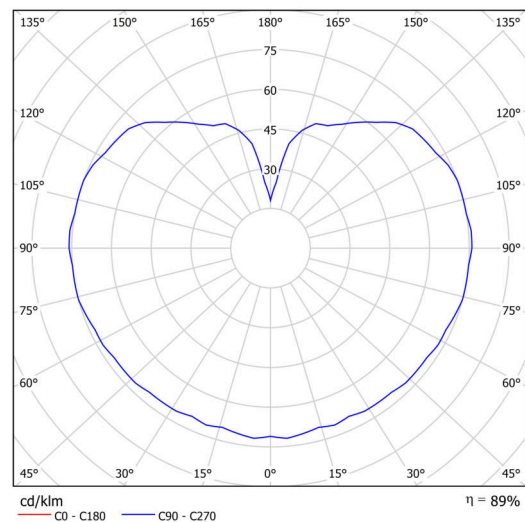

Leuchtend

Leuchtenlichtstrom	7610 lm
Lichtstrom der Quelle	8650 lm
Leuchteneffizienz	146 lm/W
Temperatur	4000 K
LED-Lebensdauer L80/B10	100000 Std.
CRI	Ra80
MacAdam	3
Fotobiologische Sicherheit der Leuchte	Risk group 0