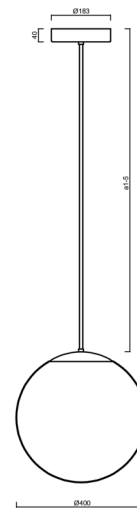

ADRIA P3 HP

LED-5L08E850Z11/096/a1 NB DALI 3K#

WWW.OSMONT.CZ

ADRIA P3 HP

Produktcode: ADR62045

Art: LED-5L08E850Z11/096/a1 NB DALI 3K#

Kurzbeschreibung der leuchte: Edelstahl gebürstete Oberfläche | LED-Pendelleuchte mit hoher Leistung DALI | TRIPLEX OPAL mundgeblasener Glasschirm | Stabpendel 20 cm |

Technisch

Arten von leuchten	Dimmbar
Befestigungsart	Anhänger - Stab
Basismaterial	rostfreier Stahl
Schattenmaterial	dreischichtiges Glas TRIPLEX OPAL
Grundfarbe	gebürsteter Edelstahl
Schattenfarbe	Weiß
Schatten halten	Halter aus Stahl
Montageort	Decke
Breite	400 mm
Länge	400 mm
Höhe	400 mm
Durchmesser	Ø 400 mm
Scharnierlänge	200 mm
Montageloch	3xØ5mm
Kabeldurchgang	2xØ16mm
Energieklasse	D
Schlagfestigkeit	IK01
Betriebstemperatur	von -20°C bis +30°C

Elektrisch

Energieverbrauch	52 W
Schutz vor Eindringen	IP40
Steckdose	LED modul
Klemme	Schnappklemmenblock
Anzahl der Leuchte pro Spannungssicherung B10A	15 Stck
Anzahl der Leuchte pro Spannungssicherung B16A	25 Stck
Anzahl der Leuchte pro Spannungssicherung C10A	26 Stck
Anzahl der Leuchte pro Spannungssicherung C16A	42 Stck

TECHNISCHES ARBEITSBLATT

Eulum-Daten für Berechnungsprogramme sind unter www.osmont.cz verfügbar.

Logistik

EAN	8591728056599
Gewicht NTTO	6 Kg
Gewicht BTTO	7.1 Kg
Anzahl kartons	2 Stck
Paketvolumen	0.081 m ³
Paket 1 breite	0.405 m
Paket 1 länge	0.405 m
Paket 1 höhe	0.41 m
Garantie*	60 Monate