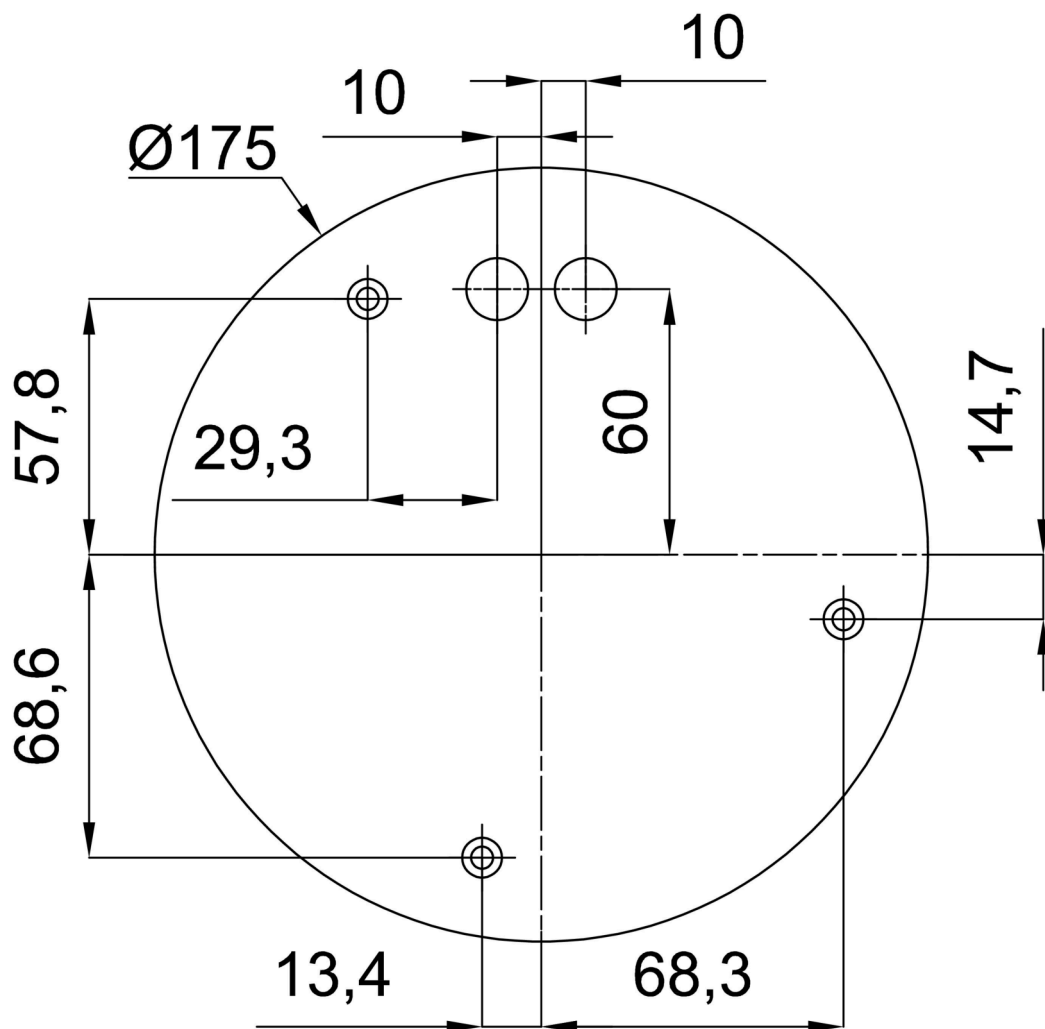

TECHNISCHES ARBEITSBLATT

Eulum-Daten für Berechnungsprogramme sind unter www.osmont.cz verfügbar.

Logistik

EAN	8591728056599
Gewicht NTTO	6 Kg
Gewicht BTTO	7.1 Kg
Anzahl kartons	2 Stck
Paketvolumen	0.081 m³
Paket 1 breite	0.405 m
Paket 1 länge	0.405 m
Paket 1 höhe	0.41 m
Garantie*	60 Monate

*Die Garantie für die Batterien gilt für 12 Monate ab Kaufdatum.

Einbaumaße: