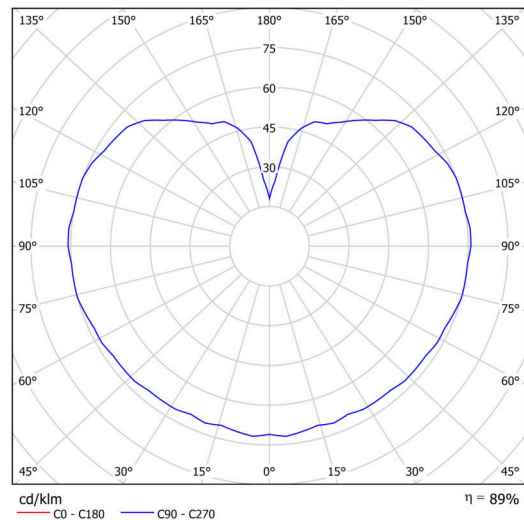

ADRIA P3 HP

Produktcode: ADR62033

Art: LED-5L08E850Z11/096/a4 NL 3K#

Kurzbeschreibung der leuchte: Edelstahl polierte Oberfläche | LED-Pendelleuchte mit hoher Leistung EIN/AUS | TRIPLEX OPAL mundgeblasener Glasschirm | Stabpendel 80 cm |

Technisch

Arten von leuchten	Klassisch on/off
Befestigungsart	Anhänger - Stab
Basismaterial	rostfreier Stahl
Schattenmaterial	dreischichtiges Glas TRIPLEX OPAL
Grundfarbe	Polierter Edelstahl
Schattenfarbe	Weiß
Schatten halten	Halter aus Stahl
Montageort	Decke
Breite	400 mm
Länge	400 mm
Höhe	400 mm
Durchmesser	ø 400 mm
Scharnierlänge	800 mm
Montageloch	3xø5mm
Kabeldurchgang	2xø16mm
Energieklasse	D
Schlagfestigkeit	IK01
Betriebstemperatur	von -20°C bis +30°C

Elektrisch

Energieverbrauch	52 W
Schutz vor Eindringen	IP40
Steckdose	LED modul
Klemme	Schnappklemmenblock
Anzahl der Leuchte pro Spannungssicherung B10A	15 Stck
Anzahl der Leuchte pro Spannungssicherung B16A	25 Stck
Anzahl der Leuchte pro Spannungssicherung C10A	26 Stck
Anzahl der Leuchte pro Spannungssicherung C16A	42 Stck

Leuchtend

Leuchtenlichtstrom	7300 lm
Lichtstrom der quelle	8290 lm
Leuchteneffizienz	140 lm/W
Temperature	3000 K
LED-Lebensdauer L80/B10	100000 Std.
CRI	Ra80
MacAdam	3
Fotobiologische Sicherheit der Leuchte	Risk group 0