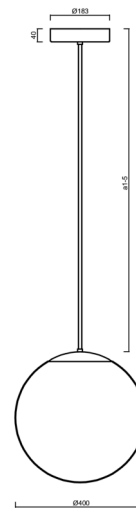

ADRIA P3 HP

Produktcode: ADR62033

Art: LED-5L08E850Z11/096/a4 NL 3K#

Kurzbeschreibung der leuchte: Edelstahl polierte Oberfläche | LED-Pendelleuchte mit hoher Leistung EIN/AUS | TRIPLEX OPAL mundgeblasener Glasschirm | Stabpendel 80 cm |

Technisch

Arten von leuchten	Klassisch on/off
Befestigungsart	Anhänger - Stab
Basismaterial	rostfreier Stahl
Schattenmaterial	dreischichtiges Glas TRIPLEX OPAL
Grundfarbe	Polierter Edelstahl
Schattenfarbe	Weiß
Schatten halten	Halter aus Stahl
Montageort	Decke
Breite	400 mm
Länge	400 mm
Höhe	400 mm
Durchmesser	ø 400 mm
Scharnierlänge	800 mm
Montageloch	3xø5mm
Kabeldurchgang	2xø16mm
Energieklasse	D
Schlagfestigkeit	IK01
Betriebstemperatur	von -20°C bis +30°C

Elektrisch

Energieverbrauch	52 W
Schutz vor Eindringen	IP40
Steckdose	LED modul
Klemme	Schnappklemmenblock
Anzahl der Leuchte pro Spannungssicherung B10A	15 Stck
Anzahl der Leuchte pro Spannungssicherung B16A	25 Stck
Anzahl der Leuchte pro Spannungssicherung C10A	26 Stck
Anzahl der Leuchte pro Spannungssicherung C16A	42 Stck

Leuchtend

Leuchtenlichtstrom	7300 lm
Lichtstrom der quelle	8290 lm
Leuchteneffizienz	140 lm/W
Temperature	3000 K
LED-Lebensdauer L80/B10	100000 Std.
CRI	Ra80
MacAdam	3
Fotobiologische Sicherheit der Leuchte	Risk group 0