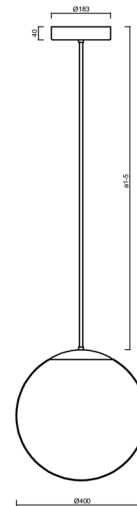

## ADRIA P3 HP

---

LED-5L08E850Z11/096/a2 C DALI 3K#

[WWW.OSMONT.CZ](http://WWW.OSMONT.CZ)

## Technisch

Arten von leuchten	Dimmbar
Befestigungsart	Anhänger - Stab
Basismaterial	Stahl
Schattenmaterial	dreischichtiges Glas TRIPLEX OPAL
Grundfarbe	Schwarz Ral9005
Schattenfarbe	Weiß
Schatten halten	Halter aus Stahl
Montageort	Decke
Breite	400 mm
Länge	400 mm
Höhe	400 mm
Durchmesser	ø 400 mm
Scharnierlänge	400 mm
Montageloch	3xø5mm
Kabeldurchgang	2xø16mm
Energieklasse	D
Schlagfestigkeit	IK01
Betriebstemperatur	von -20°C bis +30°C

## Einbaumaße:

## Lampenschirm

Produktcode	Name	Farbe	Beschreibung	Bild	Zeichnung
20040	096	Weiß	příslušenství		