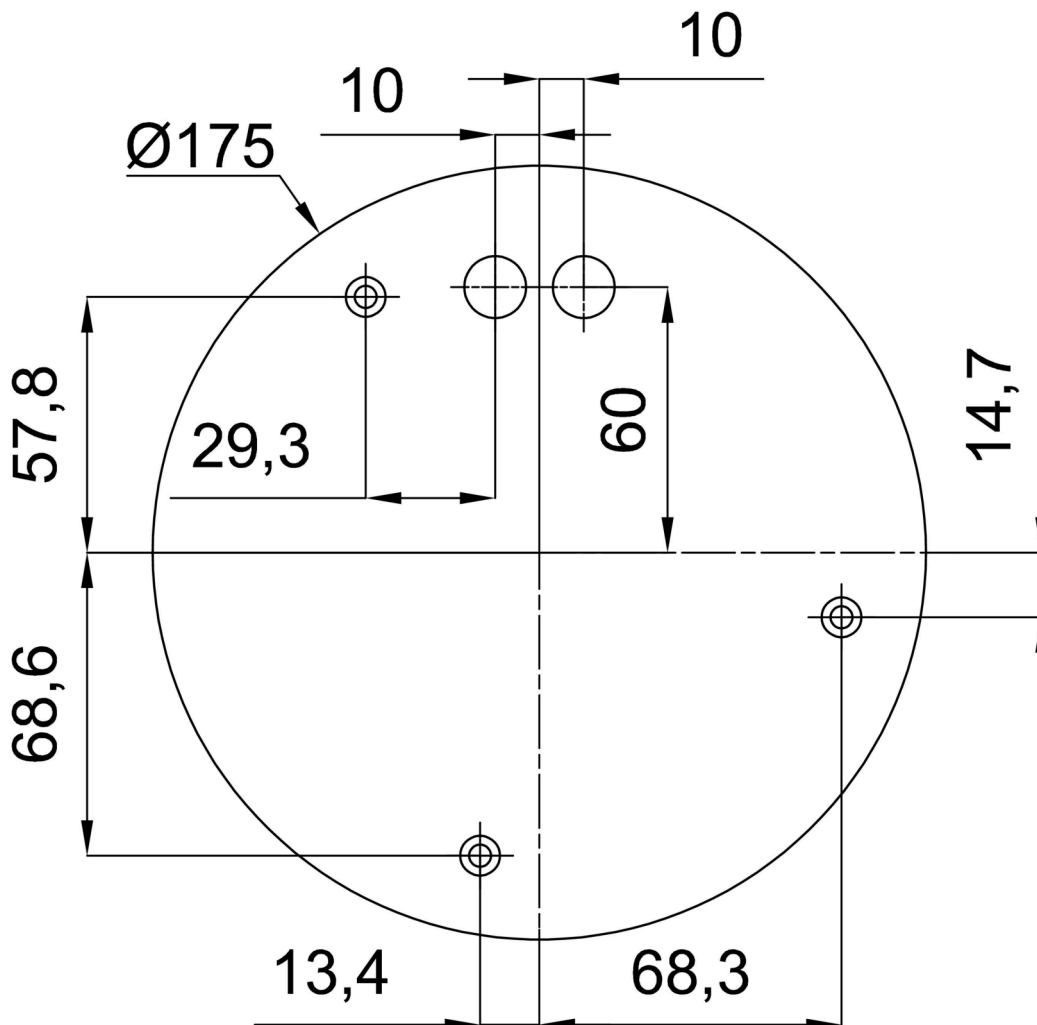

## Technisch

Arten von leuchten	Dimmbar
Befestigungsart	Anhänger - Stab
Basismaterial	Stahl
Schattenmaterial	dreischichtiges Glas TRIPLEX OPAL
Grundfarbe	Schwarz Ral9005
Schattenfarbe	Weiß
Schatten halten	Halter aus Stahl
Montageort	Decke
Breite	400 mm
Länge	400 mm
Höhe	400 mm
Durchmesser	ø 400 mm
Scharnierlänge	400 mm
Montageloch	3xø5mm
Kabeldurchgang	2xø16mm
Energieklasse	D
Schlagfestigkeit	IK01
Betriebstemperatur	von -20°C bis +30°C

## Einbaumaße: