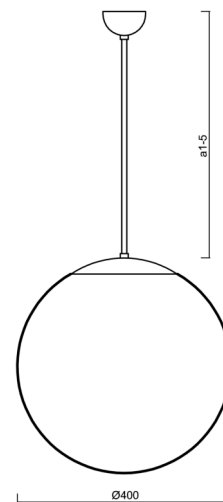

# ADRIA P3

Produktcode: ADR68822

Art: LED-5L06E600Z11/096/a3/NK1W NB 4K#

Kurzbeschreibung der leuchte: Edelstahl gebürstete Oberfläche | Pendelleuchte LED-Leuchte mit kombinierter Notfallsicherung | TRIPLEX OPAL mundgeblasener Glasschirm | Stabpendel 60 cm |

## Technisch

Arten von leuchten	Notfall kombiniert
Befestigungsart	Anhänger - Stab
Basismaterial	rostfreier Stahl
Schattenmaterial	dreischichtiges Glas TRIPLEX OPAL
Grundfarbe	gebürsteter Edelstahl
Schattenfarbe	Weiß
Schatten halten	Faltsystem
Montageort	Decke
Breite	400 mm
Länge	400 mm
Höhe	400 mm
Durchmesser	ø 400 mm
Scharnierlänge	600 mm
Montageloch	keiner
Kabeldurchgang	keiner
Energieklasse	D
Schlagfestigkeit	IK01
Betriebstemperatur	von -20°C bis +30°C

#### Lampenschirm

Produktcode	Name	Farbe	Beschreibung	Bild	Zeichnung
20040	096	Weiß	příslušenství	