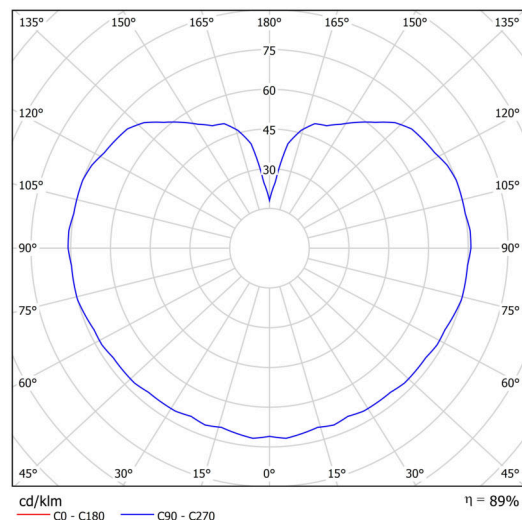

Leuchtend

Leuchtenlichtstrom	4070 lm
Lichtstrom der quelle	4630 lm
Lichtstrom der Lichtquelle im Notbetrieb	170 lm
Leuchteneffizienz	150 lm/W
Temperature	4000 K
LED-Lebensdauer L80/B10	100000 Std.
CRI	Ra80
MacAdam	3