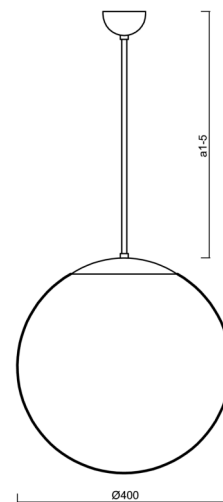

# ADRIA P3

Produktcode: ADR68808

Art: LED-5L06E600Z11/096/a4/NK1W C 4K#

Kurzbeschreibung der leuchte: Schwarze LED-Kombi-Notleuchte mit Pendel und Glasschirm TRIPLEX OPAL.

## Technisch

Arten von leuchten	Notfall kombiniert
Befestigungsart	Anhänger - Stab
Basismaterial	Stahl
Schattenmaterial	dreischichtiges Glas TRIPLEX OPAL
Grundfarbe	Schwarz Ral9005
Schattenfarbe	Weiß
Schatten halten	Faltsystem
Montageort	Decke
Breite	400 mm
Länge	400 mm
Höhe	400 mm
Durchmesser	ø 400 mm
Scharnierlänge	800 mm
Montageloch	keiner
Kabeldurchgang	keiner
Energieklasse	D
Schlagfestigkeit	IK01
Betriebstemperatur	von -20°C bis +30°C

#### Lampenschirm

Produktcode	Name	Farbe	Beschreibung	Bild	Zeichnung
20040	096	Weiß		