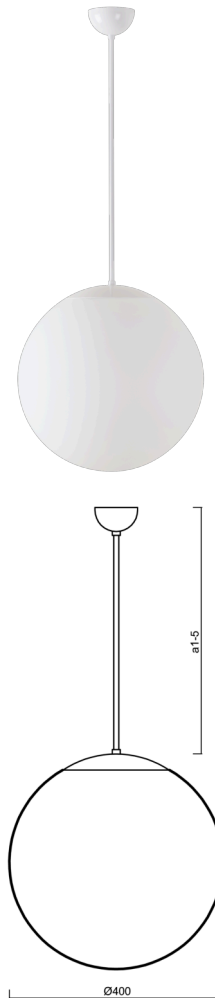

ADRIA P3

Produktcode: ADR68800

Art: LED-5L06E600Z11/096/a1/NK1W B 4K#

Kurzbeschreibung der Leuchte: Weiße LED-Kombi-Notleuchte mit Pendel und Glasschirm TRIPLEX OPAL.

Technisch

Arten von Leuchten	Notfall kombiniert
Befestigungsart	Anhänger - Stab
Basismaterial	Stahl
Schattenmaterial	dreischichtiges Glas TRIPLEX OPAL
Grundfarbe	Weiß Ral9003
Schattenfarbe	Weiß
Schatten halten	Faltsystem
Montageort	Decke
Breite	400 mm
Länge	400 mm
Höhe	400 mm
Durchmesser	ø 400 mm
Scharnierlänge	200 mm
Montageloch	keiner
Kabeldurchgang	keiner
Energieklasse	D
Schlagfestigkeit	IK01
Betriebstemperatur	von -20°C bis +30°C

Elektrisch

Energieverbrauch	27 W
Schutz vor Eindringen	IP40
Steckdose	LED modul
Akku-Typ	LiFePO4
Notzeit	1 Std.
Klemme	keiner
Anzahl der Leuchte pro Spannungssicherung B10A	23 Stck
Anzahl der Leuchte pro Spannungssicherung B16A	36 Stck
Anzahl der Leuchte pro Spannungssicherung C10A	40 Stck
Anzahl der Leuchte pro Spannungssicherung C16A	64 Stck

Leuchtend

Leuchtenlichtstrom	4070 lm
Lichtstrom der Quelle	4630 lm
Lichtstrom der Lichtquelle im Notbetrieb	170 lm
Leuchteneffizienz	150 lm/W
Temperatur	4000 K
LED-Lebensdauer L80/B10	100000 Std.
CRI	Ra80
MacAdam	3