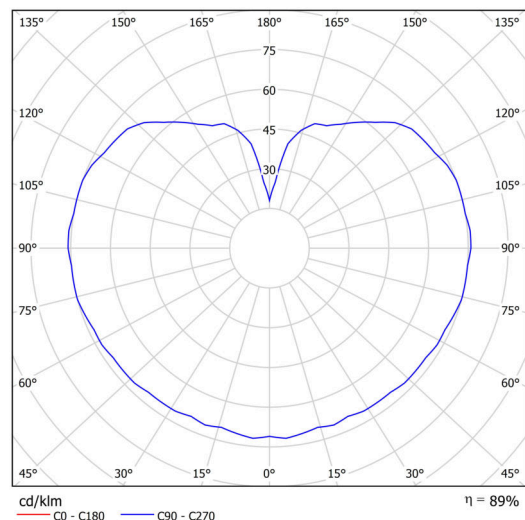

ADRIA P3

Produktcode: ADR68800

Art: LED-5L06E600Z11/096/a1/NK1W B 4K#

Kurzbeschreibung der Leuchte: Weiße LED-Kombi-Notleuchte mit Pendel und Glasschirm TRIPLEX OPAL.

Technisch

Arten von Leuchten	Notfall kombiniert
Befestigungsart	Anhänger - Stab
Basismaterial	Stahl
Schattenmaterial	dreischichtiges Glas TRIPLEX OPAL
Grundfarbe	Weiß Ral9003
Schattenfarbe	Weiß
Schatten halten	Faltsystem
Montageort	Decke
Breite	400 mm
Länge	400 mm
Höhe	400 mm
Durchmesser	ø 400 mm
Scharnierlänge	200 mm
Montageloch	keiner
Kabeldurchgang	keiner
Energieklasse	D
Schlagfestigkeit	IK01
Betriebstemperatur	von -20°C bis +30°C

Elektrisch

Energieverbrauch	27 W
Schutz vor Eindringen	IP40
Steckdose	LED modul
Akku-Typ	LiFePO4
Notzeit	1 Std.
Klemme	keiner
Anzahl der Leuchte pro Spannungssicherung B10A	23 Stck
Anzahl der Leuchte pro Spannungssicherung B16A	36 Stck
Anzahl der Leuchte pro Spannungssicherung C10A	40 Stck
Anzahl der Leuchte pro Spannungssicherung C16A	64 Stck

Leuchtend

Leuchtenlichtstrom	4070 lm
Lichtstrom der Quelle	4630 lm
Lichtstrom der Lichtquelle im Notbetrieb	170 lm
Leuchteneffizienz	150 lm/W
Temperatur	4000 K
LED-Lebensdauer L80/B10	100000 Std.
CRI	Ra80
MacAdam	3