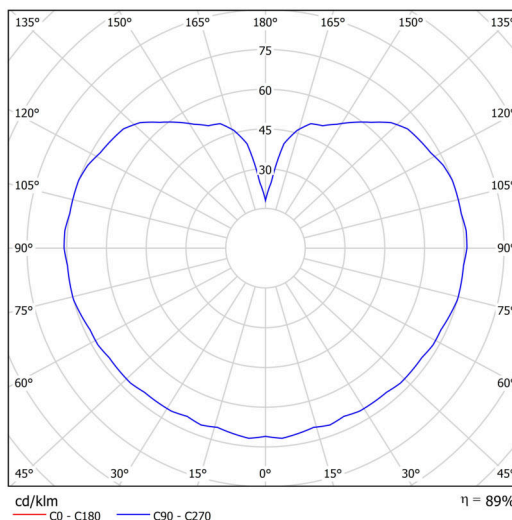

ADRIA P3

Produktcode: ADR62745

Art: LED-5L06E600Z11/096/a1 NK3HST C 4K#

Kurzbeschreibung der leuchte: Schwarze Farbel
Pendelleuchte LED-Leuchte mit kombinierter Notfallsicherung
(mit Selbsttest) | TRIPLEX OPAL mundgeblasener Glasschirm |
Stabpendel 20 cm |

Technisch

Arten von leuchten	Notfall kombiniert SELFTEST
Befestigungsart	Anhänger - Stab
Basismaterial	Stahl
Schattenmaterial	dreischichtiges Glas TRIPLEX OPAL
Grundfarbe	Schwarz Ral9005
Schattenfarbe	Weiß
Schatten halten	Faltsystem
Montageort	Decke
Breite	400 mm
Länge	400 mm
Höhe	400 mm
Scharnierlänge	200 mm
Montageloch	keiner
Kabeldurchgang	keiner
Energieklasse	D
Schlagfestigkeit	IK01
Betriebstemperatur	von -20°C bis +30°C

Elektrisch

Energieverbrauch	27 W
Schutz vor Eindringen	IP40
Steckdose	LED modul
Akku-Typ	LiFePO4
Notzeit	3 Std.
SELFTEST	ja
Klemme	keiner

Leuchtend

Leuchtenlichtstrom	4070 lm
Lichtstrom der quelle	4630 lm
Lichtstrom der Lichtquelle im Notbetrieb	200 lm
Temperature	4000 K
LED-Lebensdauer L80/B10	100000 Std.
CRI	Ra80
MacAdam	3
Fotobiologische Sicherheit der Leuchte	Risk group 0

Eulum-Daten für Berechnungsprogramme sind unter www.osmont.cz verfügbar.