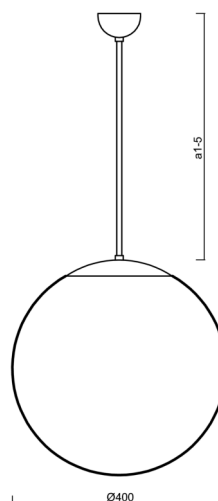

ADRIA P3

Produktcode: ADR62745

Art: LED-5L06E600Z11/096/a1 NK3HST C 4K#

Kurzbeschreibung der leuchte: Schwarze Farbel
Pendelleuchte LED-Leuchte mit kombinierter Notfallsicherung
(mit Selbsttest) | TRIPLEX OPAL mundgeblasener Glasschirm |
Stabpendel 20 cm |

Technisch

Arten von leuchten	Notfall kombiniert SELFTEST
Befestigungsart	Anhänger - Stab
Basismaterial	Stahl
Schattenmaterial	dreischichtiges Glas TRIPLEX OPAL
Grundfarbe	Schwarz Ral9005
Schattenfarbe	Weiß
Schatten halten	Faltsystem
Montageort	Decke
Breite	400 mm
Länge	400 mm
Höhe	400 mm
Scharnierlänge	200 mm
Montageloch	keiner
Kabeldurchgang	keiner
Energieklasse	D
Schlagfestigkeit	IK01
Betriebstemperatur	von -20°C bis +30°C

Elektrisch

Energieverbrauch	27 W
Schutz vor Eindringen	IP40
Steckdose	LED modul
Akku-Typ	LiFePO4
Notzeit	3 Std.
SELFTEST	ja
Klemme	keiner

Leuchtend

Leuchtenlichtstrom	4070 lm
Lichtstrom der quelle	4630 lm
Lichtstrom der Lichtquelle im Notbetrieb	200 lm
Temperature	4000 K
LED-Lebensdauer L80/B10	100000 Std.
CRI	Ra80
MacAdam	3
Fotobiologische Sicherheit der Leuchte	Risk group 0

Eulum-Daten für Berechnungsprogramme sind unter www.osmont.cz verfügbar.