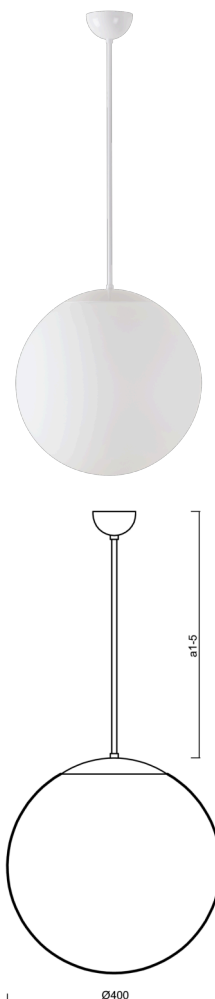

ADRIA P3

LED-5L06E600Z11/096/a2 NK3HST B 3K#

WWW.OSMONT.CZ

ADRIA P3

Produktcode: ADR62241

Art: LED-5L06E600Z11/096/a2 NK3HST B 3K#

Kurzbeschreibung der leuchte: Weiß Farbel Pendelleuchte
LED-Leuchte mit kombinierter Notfallsicherung (mit Selbsttest) |
TRIPLEX OPAL mundgeblasener Glasschirm| Stabpendel 40 cm |

Technisch

Arten von leuchten	Notfall kombiniert SELFTEST
Befestigungsart	Anhänger - Stab
Basismaterial	Stahl
Schattenmaterial	dreischichtiges Glas TRIPLEX OPAL
Grundfarbe	Weiß Ral9003
Schattenfarbe	Weiß
Schatten halten	Faltsystem
Montageort	Decke
Breite	400 mm
Länge	400 mm
Höhe	400 mm
Scharnierlänge	400 mm
Montageloch	keiner
Kabeldurchgang	keiner
Energieklasse	D
Schlagfestigkeit	IK01
Betriebstemperatur	von -20°C bis +30°C

Elektrisch

Energieverbrauch	27 W
Schutz vor Eindringen	IP40
Steckdose	LED modul
Akku-Typ	LiFePO4
Notzeit	3 Std.
SELFTEST	ja
Klemme	keiner

Leuchtend

Leuchtenlichtstrom	3910 lm
Lichtstrom der quelle	4440 lm
Lichtstrom der Lichtquelle im Notbetrieb	200 lm
Temperature	3000 K
LED-Lebensdauer L80/B10	100000 Std.
CRI	Ra80
MacAdam	3
Fotobiologische Sicherheit der Leuchte	Risk group 0