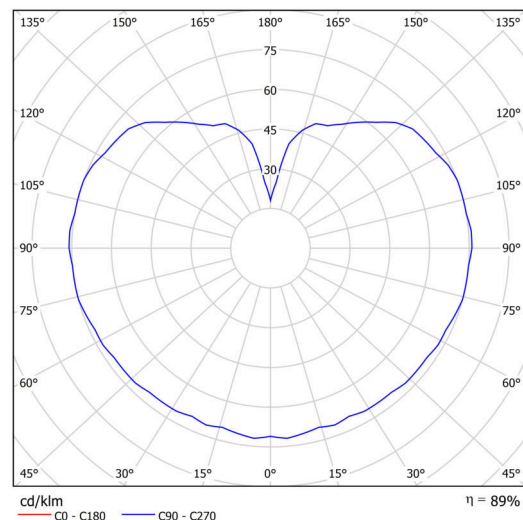

Technisch

Arten von leuchten	Klassisch on/off
Befestigungsart	Anhänger - Stab
Basismaterial	Stahl
Schattenmaterial	dreischichtiges Glas TRIPLEX OPAL
Grundfarbe	Schwarz Ral9005
Schattenfarbe	Weiß
Schatten halten	Halter aus Stahl
Montageort	Decke
Breite	400 mm
Länge	400 mm
Höhe	400 mm
Durchmesser	ø 400 mm
Scharnierlänge	800 mm
Montageloch	keiner
Kabeldurchgang	keiner
Energieklasse	D
Schlagfestigkeit	IK01
Betriebstemperatur	von -20°C bis +30°C

Leuchtend

Leuchtenlichtstrom	4070 lm
Lichtstrom der quelle	4630 lm
Leuchteneffizienz	150 lm/W
Temperature	4000 K
LED-Lebensdauer L80/B10	100000 Std.
CRI	Ra80
MacAdam	3
Fotobiologische Sicherheit der Leuchte	Risk group 0