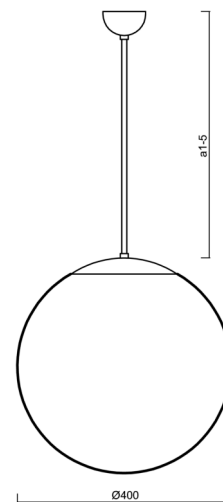

ADRIA P3

LED-5L06E600Z11/096/a4 C 4K#

WWW.OSMONT.CZ

ADRIA P3

Produktcode: ADR61788

Art: LED-5L06E600Z11/096/a4 C 4K#

Kurzbeschreibung der leuchte: Schwarze LED-Pendelleuchte ON/OFF und Glasschirm TRIPLEX OPAL.

Technisch

Arten von leuchten	Klassisch on/off
Befestigungsart	Anhänger - Stab
Basismaterial	Stahl
Schattenmaterial	dreischichtiges Glas TRIPLEX OPAL
Grundfarbe	Schwarz Ral9005
Schattenfarbe	Weiß
Schatten halten	Halter aus Stahl
Montageort	Decke
Breite	400 mm
Länge	400 mm
Höhe	400 mm
Durchmesser	ø 400 mm
Scharnierlänge	800 mm
Montageloch	keiner
Kabeldurchgang	keiner
Energieklasse	D
Schlagfestigkeit	IK01
Betriebstemperatur	von -20°C bis +30°C

Eulum-Daten für Berechnungsprogramme sind unter

Logistik

EAN	8591728055622
Gewicht NTTO	5.95 Kg
Gewicht BTTO	7.05 Kg
Anzahl kartons	2 Stck
Paketvolumen	0.081 m ³
Paket 1 breite	0.405 m
Paket 1 länge	0.405 m
Paket 1 höhe	0.41 m
Garantie*	60 Monate