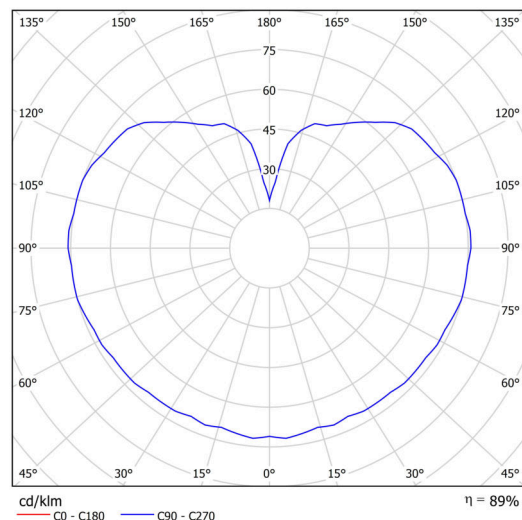

Leuchtend

Leuchtenlichtstrom	4070 lm
Lichtstrom der quelle	4630 lm
Leuchteneffizienz	150 lm/W
Temperature	4000 K
LED-Lebensdauer L80/B10	100000 Std.
CRI	Ra80
MacAdam	3
Fotobiologische Sicherheit der Leuchte	Risk group 0