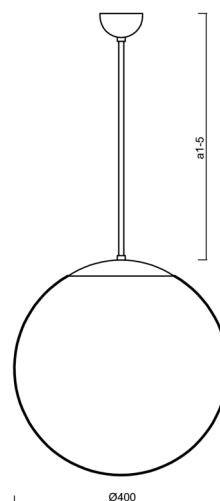

ADRIA P3

LED-5L06E600Z11/096/a2 C 3K#

WWW.OSMONT.CZ

ADRIA P3

Produktcode: ADR61286

Art: LED-5L06E600Z11/096/a2 C 3K#

Kurzbeschreibung der leuchte: Schwarze LED-Pendelleuchte ON/OFF und Glasschirm TRIPLEX OPAL.

Technisch

Arten von leuchten	Klassisch on/off
Befestigungsart	Anhänger - Stab
Basismaterial	Stahl
Schattenmaterial	dreischichtiges Glas TRIPLEX OPAL
Grundfarbe	Schwarz Ral9005
Schattenfarbe	Weiß
Schatten halten	Halter aus Stahl
Montageort	Decke
Breite	400 mm
Länge	400 mm
Höhe	400 mm
Durchmesser	ø 400 mm
Scharnierlänge	400 mm
Montageloch	keiner
Kabeldurchgang	keiner
Energieklasse	D
Schlagfestigkeit	IK01
Betriebstemperatur	von -20°C bis +30°C

Eulum-Daten für Berechnungsprogramme sind unter

Logistik

EAN	8591728054908
Gewicht NTTO	5.85 Kg
Gewicht BTTO	6.95 Kg
Anzahl kartons	2 Stck
Paketvolumen	0.081 m ³
Paket 1 breite	0.405 m
Paket 1 länge	0.405 m
Paket 1 höhe	0.41 m
Garantie*	60 Monate