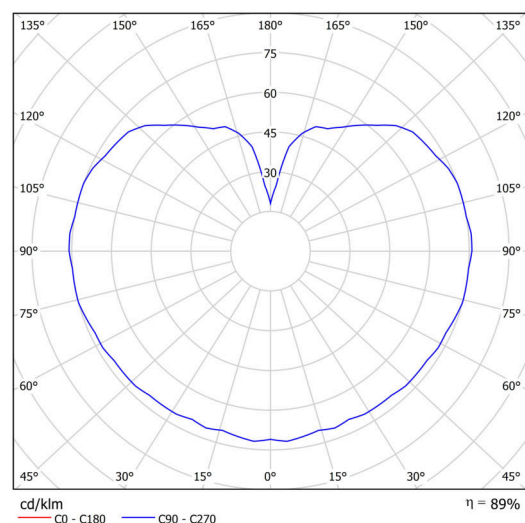

ADRIA P3

Produktcode: ADR60623

Art: LED-5L06E600Z11/096/a4 NB 4K#

Kurzbeschreibung der leuchte: LED-Pendelleuchte ON/OFF aus gebürstetem Edelstahl und Glasschirm TRIPLEX OPAL.

Technisch

Arten von leuchten	Klassisch on/off
Befestigungsart	Anhänger - Stab
Basismaterial	rostfreier Stahl
Schattenmaterial	dreischichtiges Glas TRIPLEX OPAL
Grundfarbe	gebürsteter Edelstahl
Schattenfarbe	Weiß
Schatten halten	Halter aus Stahl
Montageort	Decke
Breite	400 mm
Länge	400 mm
Höhe	400 mm
Durchmesser	ø 400 mm
Scharnierlänge	800 mm
Montageloch	keiner
Kabeldurchgang	keiner
Energieklasse	D
Schlagfestigkeit	IK01

Elektrisch

Energieverbrauch	27 W
Schutz vor Eindringen	IP40
Steckdose	LED modul
Klemme	keiner
Anzahl der Leuchte pro Spannungssicherung B10A	31 Stck
Anzahl der Leuchte pro Spannungssicherung B16A	50 Stck
Anzahl der Leuchte pro Spannungssicherung C10A	52 Stck
Anzahl der Leuchte pro Spannungssicherung C16A	85 Stck

Leuchtend

Leuchtenlichtstrom	4070 lm
Lichtstrom der quelle	4630 lm
Leuchteneffizienz	150 lm/W
Temperature	4000 K
LED-Lebensdauer L80/B10	100000 Std.
CRI	Ra80
MacAdam	3
Fotobiologische Sicherheit der Leuchte	Risk group 0

Eulum-Daten für Berechnungsprogramme sind unter www.osmont.cz verfügbar.