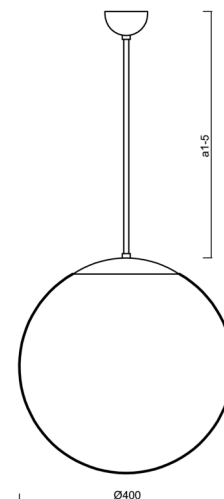

ADRIA P3

Produktcode: ADR60623

Art: LED-5L06E600Z11/096/a4 NB 4K#

Kurzbeschreibung der leuchte: LED-Pendelleuchte ON/OFF aus gebürstetem Edelstahl und Glasschirm TRIPLEX OPAL.

Technisch

Arten von leuchten	Klassisch on/off
Befestigungsart	Anhänger - Stab
Basismaterial	rostfreier Stahl
Schattenmaterial	dreischichtiges Glas TRIPLEX OPAL
Grundfarbe	gebürsteter Edelstahl
Schattenfarbe	Weiß
Schatten halten	Halter aus Stahl
Montageort	Decke
Breite	400 mm
Länge	400 mm
Höhe	400 mm
Durchmesser	ø 400 mm
Scharnierlänge	800 mm
Montageloch	keiner
Kabeldurchgang	keiner
Energieklasse	D
Schlagfestigkeit	IK01

Elektrisch

Energieverbrauch	27 W
Schutz vor Eindringen	IP40
Steckdose	LED modul
Klemme	keiner
Anzahl der Leuchte pro Spannungssicherung B10A	31 Stck
Anzahl der Leuchte pro Spannungssicherung B16A	50 Stck
Anzahl der Leuchte pro Spannungssicherung C10A	52 Stck
Anzahl der Leuchte pro Spannungssicherung C16A	85 Stck

Leuchtend

Leuchtenlichtstrom	4070 lm
Lichtstrom der quelle	4630 lm
Leuchteneffizienz	150 lm/W
Temperature	4000 K
LED-Lebensdauer L80/B10	100000 Std.
CRI	Ra80
MacAdam	3
Fotobiologische Sicherheit der Leuchte	Risk group 0

Eulum-Daten für Berechnungsprogramme sind unter www.osmont.cz verfügbar.