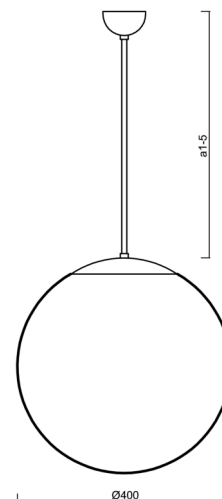

ADRIA P3

LED-5L06E600Z11/096/a4 MS 4K#

WWW.OSMONT.CZ

ADRIA P3

Produktcode: ADR60593

Art: LED-5L06E600Z11/096/a4 MS 4K#

Kurzbeschreibung der leuchte: LED-Pendelleuchte ON/OFF aus Messing und Glasschirm TRIPLEX OPAL.

Technisch

Arten von leuchten	Klassisch on/off
Befestigungsart	Anhänger - Stab
Basismaterial	Messing
Schattenmaterial	dreischichtiges Glas TRIPLEX OPAL
Grundfarbe	Messing poliert
Schattenfarbe	Weiß
Schatten halten	Halter aus Stahl
Montageort	Decke
Breite	400 mm
Länge	400 mm
Höhe	400 mm
Durchmesser	ø 400 mm
Scharnierlänge	800 mm
Montageloch	keiner
Kabeldurchgang	keiner
Energieklasse	D
Schlagfestigkeit	IK01
Betriebstemperatur	von -20°C bis +30°C

Eulum-Daten für Berechnungsprogramme sind unter

Logistik

EAN	8591728052676
Gewicht NTTO	5.95 Kg
Gewicht BTTO	7.05 Kg
Anzahl kartons	2 Stck
Paketvolumen	0.081 m ³
Paket 1 breite	0.405 m
Paket 1 länge	0.405 m
Paket 1 höhe	0.41 m
Garantie*	60 Monate