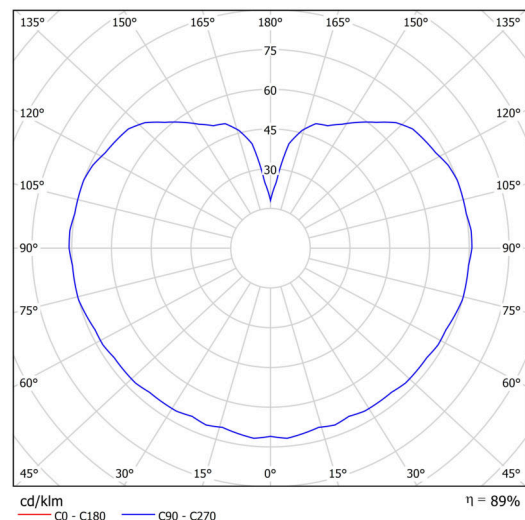

ADRIA P3

Produktcode: ADR60580

Art: LED-5L06E600Z11/096/a1 B DALI 4K#

Kurzbeschreibung der leuchte: Weiße LED-Pendelleuchte DALI und Glasschirm TRIPLEX OPAL.

Technisch

Arten von leuchten	Dimmbar
Befestigungsart	Anhänger - Stab
Basismaterial	Stahl
Schattenmaterial	dreischichtiges Glas TRIPLEX OPAL
Grundfarbe	Weiß Ral9003
Schattenfarbe	Weiß
Schatten halten	Halter aus Stahl
Montageort	Decke
Breite	400 mm
Länge	400 mm
Höhe	400 mm
Durchmesser	ø 400 mm
Scharnierlänge	200 mm
Montageloch	keiner
Kabeldurchgang	keiner
Energieklasse	D
Schlagfestigkeit	IK01
Betriebstemperatur	von -20°C bis +30°C

Elektrisch

Energieverbrauch	27 W
Schutz vor Eindringen	IP40
Steckdose	LED modul
Klemme	keiner
Anzahl der Leuchte pro Spannungssicherung B10A	31 Stck
Anzahl der Leuchte pro Spannungssicherung B16A	50 Stck
Anzahl der Leuchte pro Spannungssicherung C10A	52 Stck
Anzahl der Leuchte pro Spannungssicherung C16A	85 Stck

Leuchtend

Leuchtenlichtstrom	4070 lm
Lichtstrom der quelle	4630 lm
Leuchteneffizienz	150 lm/W
Temperature	4000 K
LED-Lebensdauer L80/B10	100000 Std.
CRI	Ra80
MacAdam	3
Fotobiologische Sicherheit der Leuchte	Risk group 0

Eulum-Daten für Berechnungsprogramme sind unter