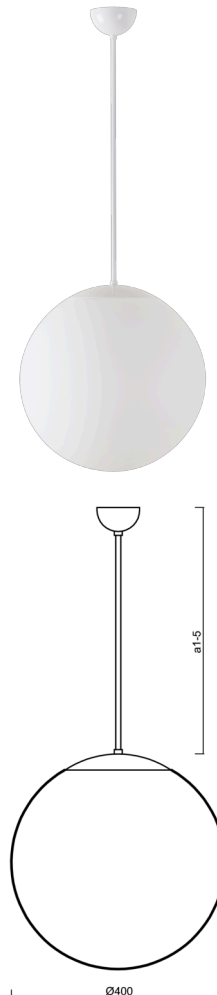

ADRIA P3

LED-5L06E600Z11/096/a1 B DALI 4K#

WWW.OSMONT.CZ

ADRIA P3

Produktcode: ADR60580

Art: LED-5L06E600Z11/096/a1 B DALI 4K#

Kurzbeschreibung der leuchte: Weiße LED-Pendelleuchte DALI und Glasschirm TRIPLEX OPAL.

Technisch

Arten von leuchten	Dimmbar
Befestigungsart	Anhänger - Stab
Basismaterial	Stahl
Schattenmaterial	dreischichtiges Glas TRIPLEX OPAL
Grundfarbe	Weiß Ral9003
Schattenfarbe	Weiß
Schatten halten	Halter aus Stahl
Montageort	Decke
Breite	400 mm
Länge	400 mm
Höhe	400 mm
Durchmesser	ø 400 mm
Scharnierlänge	200 mm
Montageloch	keiner
Kabeldurchgang	keiner
Energieklasse	D
Schlagfestigkeit	IK01
Betriebstemperatur	von -20°C bis +30°C

Elektrisch

Energieverbrauch	27 W
Schutz vor Eindringen	IP40
Steckdose	LED modul
Klemme	keiner
Anzahl der Leuchte pro Spannungssicherung B10A	31 Stck
Anzahl der Leuchte pro Spannungssicherung B16A	50 Stck
Anzahl der Leuchte pro Spannungssicherung C10A	52 Stck
Anzahl der Leuchte pro Spannungssicherung C16A	85 Stck

Leuchtend

Leuchtenlichtstrom	4070 lm
Lichtstrom der quelle	4630 lm
Leuchteneffizienz	150 lm/W
Temperature	4000 K
LED-Lebensdauer L80/B10	100000 Std.
CRI	Ra80
MacAdam	3
Fotobiologische Sicherheit der Leuchte	Risk group 0