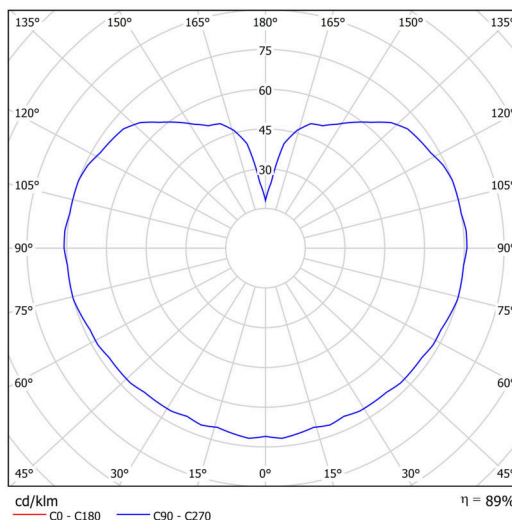

ADRIA P3

Produktcode: ADR60579

Art: LED-5L06E600Z11/096/a5 B 4K#

Kurzbeschreibung der leuchte: Weiße LED-Pendelleuchte ON/OFF und Glasschirm TRIPLEX OPAL.

Technisch

Arten von leuchten	Klassisch on/off
Befestigungsart	Anhänger - Stab
Basismaterial	Stahl
Schattenmaterial	dreischichtiges Glas TRIPLEX OPAL
Grundfarbe	Weiß Ral9003
Schattenfarbe	Weiß
Schatten halten	Halter aus Stahl
Montageort	Decke
Breite	400 mm
Länge	400 mm
Höhe	400 mm
Durchmesser	ø 400 mm
Scharnierlänge	1000 mm
Montageloch	keiner
Kabeldurchgang	keiner
Energieklasse	D
Schlagfestigkeit	IK01
Betriebstemperatur	von -20°C bis +30°C

Elektrisch

Energieverbrauch	27 W
Schutz vor Eindringen	IP40
Steckdose	LED modul
Klemme	keiner
Anzahl der Leuchte pro Spannungssicherung B10A	31 Stck
Anzahl der Leuchte pro Spannungssicherung B16A	50 Stck
Anzahl der Leuchte pro Spannungssicherung C10A	52 Stck
Anzahl der Leuchte pro Spannungssicherung C16A	85 Stck

Leuchtend

Leuchtenlichtstrom	4070 lm
Lichtstrom der quelle	4630 lm
Leuchteneffizienz	150 lm/W
Temperature	4000 K
LED-Lebensdauer L80/B10	100000 Std.
CRI	Ra80
MacAdam	3
Fotobiologische Sicherheit der Leuchte	Risk group 0

Eulum-Daten für Berechnungsprogramme sind unter