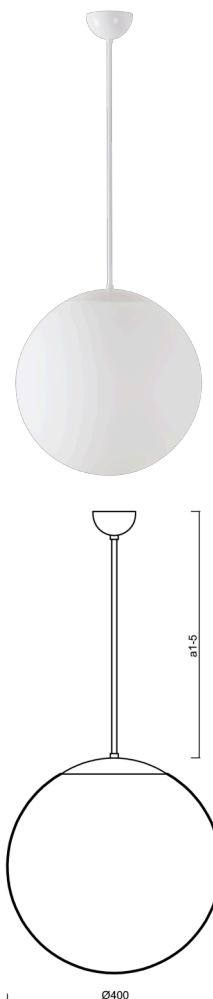

ADRIA P3

LED-5L06E600Z11/096/a5 B 4K#

WWW.OSMONT.CZ

ADRIA P3

Produktcode: ADR60579

Art: LED-5L06E600Z11/096/a5 B 4K#

Kurzbeschreibung der leuchte: Weiße LED-Pendelleuchte ON/OFF und Glasschirm TRIPLEX OPAL.

Technisch

Arten von leuchten	Klassisch on/off
Befestigungsart	Anhänger - Stab
Basismaterial	Stahl
Schattenmaterial	dreischichtiges Glas TRIPLEX OPAL
Grundfarbe	Weiß Ral9003
Schattenfarbe	Weiß
Schatten halten	Halter aus Stahl
Montageort	Decke
Breite	400 mm
Länge	400 mm
Höhe	400 mm
Durchmesser	ø 400 mm
Scharnierlänge	1000 mm
Montageloch	keiner
Kabeldurchgang	keiner
Energieklasse	D
Schlagfestigkeit	IK01
Betriebstemperatur	von -20°C bis +30°C

Elektrisch

Energieverbrauch	27 W
Schutz vor Eindringen	IP40
Steckdose	LED modul
Klemme	keiner
Anzahl der Leuchte pro Spannungssicherung B10A	31 Stck
Anzahl der Leuchte pro Spannungssicherung B16A	50 Stck
Anzahl der Leuchte pro Spannungssicherung C10A	52 Stck
Anzahl der Leuchte pro Spannungssicherung C16A	85 Stck

Leuchtend

Leuchtenlichtstrom	4070 lm
Lichtstrom der quelle	4630 lm
Leuchteneffizienz	150 lm/W
Temperature	4000 K
LED-Lebensdauer L80/B10	100000 Std.
CRI	Ra80
MacAdam	3
Fotobiologische Sicherheit der Leuchte	Risk group 0