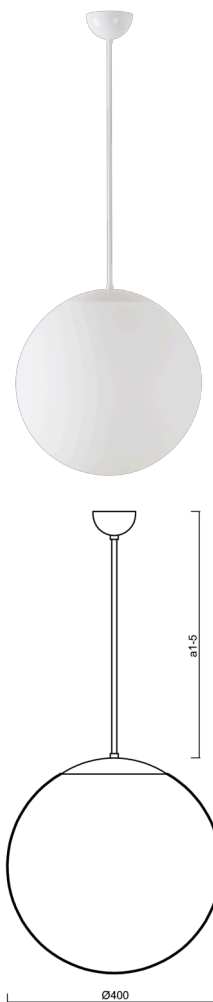

ADRIA P3

LED-5L06E600Z11/096/a2 B 4K#

WWW.OSMONT.CZ

ADRIA P3

Produktcode: ADR60576

Art: LED-5L06E600Z11/096/a2 B 4K#

Kurzbeschreibung der leuchte: Weiße LED-Pendelleuchte ON/OFF und Glasschirm TRIPLEX OPAL.

Technisch

Arten von leuchten	Klassisch on/off
Befestigungsart	Anhänger - Stab
Basismaterial	Stahl
Schattenmaterial	dreischichtiges Glas TRIPLEX OPAL
Grundfarbe	Weiß Ral9003
Schattenfarbe	Weiß
Schatten halten	Halter aus Stahl
Montageort	Decke
Breite	400 mm
Länge	400 mm
Höhe	400 mm
Durchmesser	ø 400 mm
Scharnierlänge	400 mm
Montageloch	keiner
Kabeldurchgang	keiner
Energieklasse	D
Schlagfestigkeit	IK01
Betriebstemperatur	von -20°C bis +30°C

Elektrisch

Energieverbrauch	27 W
Schutz vor Eindringen	IP40
Steckdose	LED modul
Klemme	keiner
Anzahl der Leuchte pro Spannungssicherung B10A	31 Stck
Anzahl der Leuchte pro Spannungssicherung B16A	50 Stck
Anzahl der Leuchte pro Spannungssicherung C10A	52 Stck
Anzahl der Leuchte pro Spannungssicherung C16A	85 Stck

Leuchtend

Leuchtenlichtstrom	4070 lm
Lichtstrom der quelle	4630 lm
Leuchteneffizienz	150 lm/W
Temperature	4000 K
LED-Lebensdauer L80/B10	100000 Std.
CRI	Ra80
MacAdam	3
Fotobiologische Sicherheit der Leuchte	Risk group 0