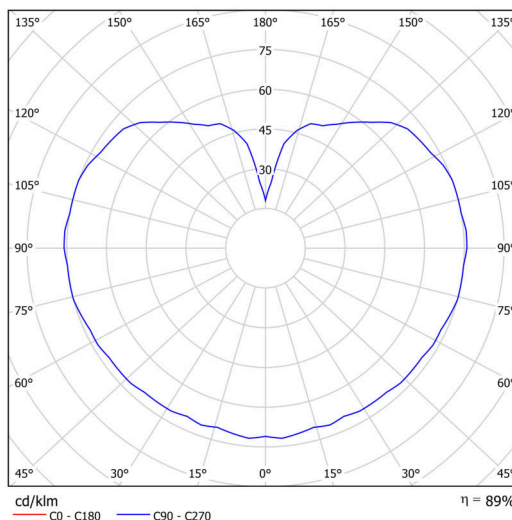

ADRIA P3

Produktcode: ADR60576

Art: LED-5L06E600Z11/096/a2 B 4K#

Kurzbeschreibung der leuchte: Weiße LED-Pendelleuchte ON/OFF und Glasschirm TRIPLEX OPAL.

Technisch

Arten von leuchten	Klassisch on/off
Befestigungsart	Anhänger - Stab
Basismaterial	Stahl
Schattenmaterial	dreischichtiges Glas TRIPLEX OPAL
Grundfarbe	Weiß Ral9003
Schattenfarbe	Weiß
Schatten halten	Halter aus Stahl
Montageort	Decke
Breite	400 mm
Länge	400 mm
Höhe	400 mm
Durchmesser	ø 400 mm
Scharnierlänge	400 mm
Montageloch	keiner
Kabeldurchgang	keiner
Energieklasse	D
Schlagfestigkeit	IK01
Betriebstemperatur	von -20°C bis +30°C

Elektrisch

Energieverbrauch	27 W
Schutz vor Eindringen	IP40
Steckdose	LED modul
Klemme	keiner
Anzahl der Leuchte pro Spannungssicherung B10A	31 Stck
Anzahl der Leuchte pro Spannungssicherung B16A	50 Stck
Anzahl der Leuchte pro Spannungssicherung C10A	52 Stck
Anzahl der Leuchte pro Spannungssicherung C16A	85 Stck

Leuchtend

Leuchtenlichtstrom	4070 lm
Lichtstrom der quelle	4630 lm
Leuchteneffizienz	150 lm/W
Temperature	4000 K
LED-Lebensdauer L80/B10	100000 Std.
CRI	Ra80
MacAdam	3
Fotobiologische Sicherheit der Leuchte	Risk group 0

Eulum-Daten für Berechnungsprogramme sind unter