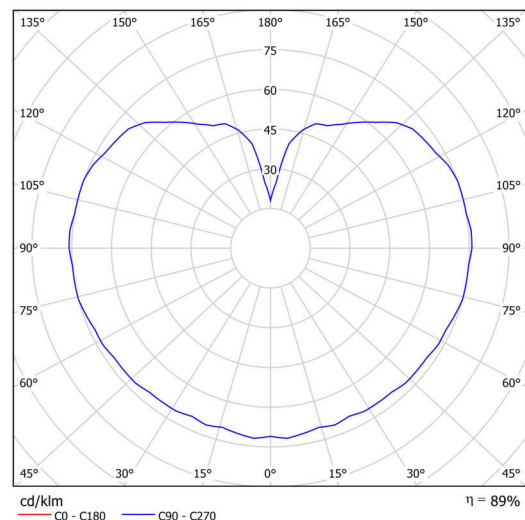

ADRIA P3

Produktcode: ADR60575

Art: LED-5L06E600Z11/096/a1 B 4K#

Kurzbeschreibung der leuchte: Weiße LED-Pendelleuchte ON/OFF und Glasschirm TRIPLEX OPAL.

Technisch

Arten von leuchten	Klassisch on/off
Befestigungsart	Anhänger - Stab
Basismaterial	Stahl
Schattenmaterial	dreischichtiges Glas TRIPLEX OPAL
Grundfarbe	Weiß Ral9003
Schattenfarbe	Weiß
Schatten halten	Halter aus Stahl
Montageort	Decke
Breite	400 mm
Länge	400 mm
Höhe	400 mm
Durchmesser	ø 400 mm
Scharnierlänge	200 mm
Montageloch	keiner
Kabeldurchgang	keiner
Energieklasse	D
Schlagfestigkeit	IK01
Betriebstemperatur	von -20°C bis +30°C

Elektrisch

Energieverbrauch	27 W
Schutz vor Eindringen	IP40
Steckdose	LED modul
Klemme	keiner
Anzahl der Leuchte pro Spannungssicherung B10A	31 Stck
Anzahl der Leuchte pro Spannungssicherung B16A	50 Stck
Anzahl der Leuchte pro Spannungssicherung C10A	52 Stck
Anzahl der Leuchte pro Spannungssicherung C16A	85 Stck

Leuchtend

Leuchtenlichtstrom	4070 lm
Lichtstrom der quelle	4630 lm
Leuchteneffizienz	150 lm/W
Temperature	4000 K
LED-Lebensdauer L80/B10	100000 Std.
CRI	Ra80
MacAdam	3
Fotobiologische Sicherheit der Leuchte	Risk group 0

Eulum-Daten für Berechnungsprogramme sind unter