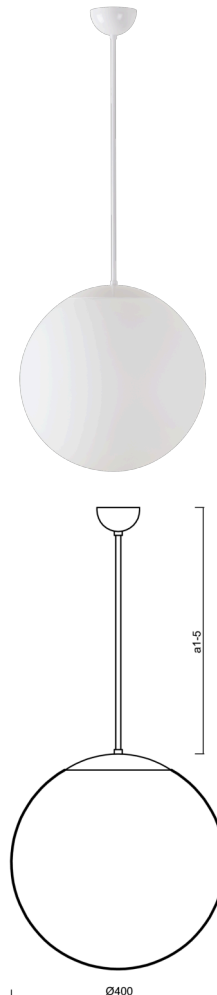

ADRIA P3

LED-5L06E600Z11/096/a1 B 4K#

WWW.OSMONT.CZ

ADRIA P3

Produktcode: ADR60575

Art: LED-5L06E600Z11/096/a1 B 4K#

Kurzbeschreibung der leuchte: Weiße LED-Pendelleuchte ON/OFF und Glasschirm TRIPLEX OPAL.

Technisch

Arten von leuchten	Klassisch on/off
Befestigungsart	Anhänger - Stab
Basismaterial	Stahl
Schattenmaterial	dreischichtiges Glas TRIPLEX OPAL
Grundfarbe	Weiß Ral9003
Schattenfarbe	Weiß
Schatten halten	Halter aus Stahl
Montageort	Decke
Breite	400 mm
Länge	400 mm
Höhe	400 mm
Durchmesser	ø 400 mm
Scharnierlänge	200 mm
Montageloch	keiner
Kabeldurchgang	keiner
Energieklasse	D
Schlagfestigkeit	IK01
Betriebstemperatur	von -20°C bis +30°C

Elektrisch

Energieverbrauch	27 W
Schutz vor Eindringen	IP40
Steckdose	LED modul
Klemme	keiner
Anzahl der Leuchte pro Spannungssicherung B10A	31 Stck
Anzahl der Leuchte pro Spannungssicherung B16A	50 Stck
Anzahl der Leuchte pro Spannungssicherung C10A	52 Stck
Anzahl der Leuchte pro Spannungssicherung C16A	85 Stck

Leuchtend

Leuchtenlichtstrom	4070 lm
Lichtstrom der quelle	4630 lm
Leuchteneffizienz	150 lm/W
Temperature	4000 K
LED-Lebensdauer L80/B10	100000 Std.
CRI	Ra80
MacAdam	3
Fotobiologische Sicherheit der Leuchte	Risk group 0