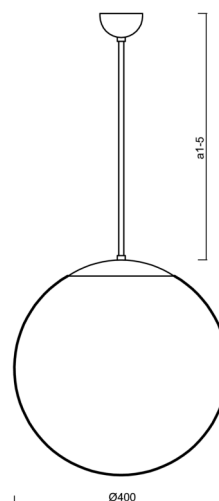

ADRIA P3

Produktcode: ADR60122

Art: LED-5L06E600Z11/096/a3 NB 3K#

Kurzbeschreibung der Leuchte: LED-Pendelleuchte ON/OFF aus gebürstetem Edelstahl und Glasschirm TRIPLEX OPAL.

Technisch

Arten von Leuchten	Klassisch on/off
Befestigungsart	Anhänger - Stab
Basismaterial	rostfreier Stahl
Schattenmaterial	dreischichtiges Glas TRIPLEX OPAL
Grundfarbe	gebürsteter Edelstahl
Schattenfarbe	Weiß
Schatten halten	Halter aus Stahl
Montageort	Decke
Breite	400 mm
Länge	400 mm
Höhe	400 mm
Durchmesser	ø 400 mm
Scharnierlänge	600 mm
Montageloch	keiner
Kabeldurchgang	keiner
Energieklasse	D
Schlagfestigkeit	IK01

Elektrisch

Energieverbrauch	27 W
Schutz vor Eindringen	IP40
Steckdose	LED modul
Klemme	keiner
Anzahl der Leuchte pro Spannungssicherung B10A	31 Stck
Anzahl der Leuchte pro Spannungssicherung B16A	50 Stck
Anzahl der Leuchte pro Spannungssicherung C10A	52 Stck
Anzahl der Leuchte pro Spannungssicherung C16A	85 Stck

Leuchtend

Leuchtenlichtstrom	3910 lm
Lichtstrom der Quelle	4440 lm
Leuchteneffizienz	144 lm/W
Temperatur	3000 K
LED-Lebensdauer L80/B10	100000 Std.
CRI	Ra80
MacAdam	3
Fotobiologische Sicherheit der Leuchte	Risk group 0

Eulum-Daten für Berechnungsprogramme sind unter www.osmont.cz verfügbar.