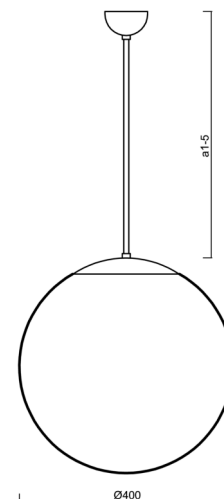

ADRIA P3

LED-5L06E600Z11/096/a2 NL DALI 3K#

WWW.OSMONT.CZ

ADRIA P3

Produktcode: ADR60111

Art: LED-5L06E600Z11/096/a2 NL DALI 3K#

Kurzbeschreibung der leuchte: LED-Pendelleuchte aus poliertem Edelstahl DALI und Glasschirm TRIPLEX OPAL.

Technisch

Arten von leuchten	Dimmbar
Befestigungsart	Anhänger - Stab
Basismaterial	rostfreier Stahl
Schattenmaterial	dreischichtiges Glas TRIPLEX OPAL
Grundfarbe	Polierter Edelstahl
Schattenfarbe	Weiß
Schatten halten	Halter aus Stahl
Montageort	Decke
Breite	400 mm
Länge	400 mm
Höhe	400 mm
Durchmesser	ø 400 mm
Scharnierlänge	400 mm
Montageloch	keiner
Kabeldurchgang	keiner
Energieklasse	D
Schlagfestigkeit	IK01
Betriebstemperatur	von -20°C bis +30°C

Eulum-Daten für Berechnungsprogramme sind unter

Logistik

EAN	8591728320621
Gewicht NTTO	5.85 Kg
Gewicht BTTO	6.95 Kg
Anzahl kartons	2 Stck
Paketvolumen	0.081 m ³
Paket 1 breite	0.405 m
Paket 1 länge	0.405 m
Paket 1 höhe	0.41 m
Garantie*	60 Monate