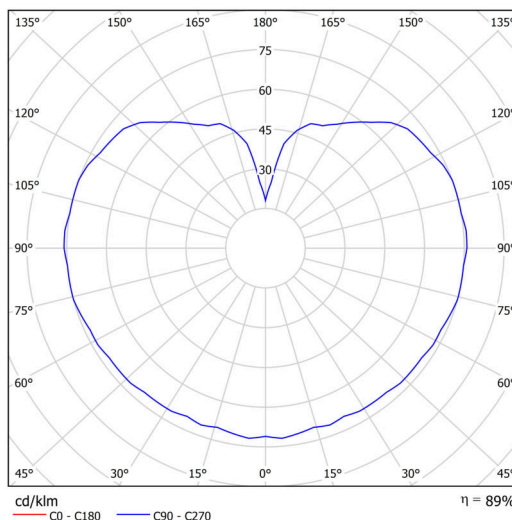

ADRIA P3

Produktcode: ADR60110

Art: LED-5L06E600Z11/096/a1 NL DALI 3K#

Kurzbeschreibung der leuchte: LED-Pendelleuchte aus poliertem Edelstahl DALI und Glasschirm TRIPLEX OPAL.

Technisch

Arten von leuchten	Dimmbar
Befestigungsart	Anhänger - Stab
Basismaterial	rostfreier Stahl
Schattenmaterial	dreischichtiges Glas TRIPLEX OPAL
Grundfarbe	Poliertes Edelstahl
Schattenfarbe	Weiß
Schatten halten	Halter aus Stahl
Montageort	Decke
Breite	400 mm
Länge	400 mm
Höhe	400 mm
Durchmesser	ø 400 mm
Scharnierlänge	200 mm
Montageloch	keiner
Kabeldurchgang	keiner
Energieklasse	D
Schlagfestigkeit	IK01
Betriebstemperatur	von -20°C bis +30°C

Elektrisch

Energieverbrauch	27 W
Schutz vor Eindringen	IP40
Steckdose	LED modul
Klemme	keiner
Anzahl der Leuchte pro Spannungssicherung B10A	31 Stck
Anzahl der Leuchte pro Spannungssicherung B16A	50 Stck
Anzahl der Leuchte pro Spannungssicherung C10A	52 Stck
Anzahl der Leuchte pro Spannungssicherung C16A	85 Stck

Leuchtend

Leuchtenlichtstrom	3910 lm
Lichtstrom der quelle	4440 lm
Leuchteneffizienz	144 lm/W
Temperature	3000 K
LED-Lebensdauer L80/B10	100000 Std.
CRI	Ra80
MacAdam	3
Fotobiologische Sicherheit der Leuchte	Risk group 0

Eulum-Daten für Berechnungsprogramme sind unter