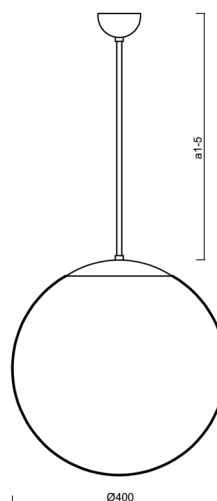

ADRIA P3

LED-5L06E600Z11/096/a1 NL DALI 3K#

WWW.OSMONT.CZ

ADRIA P3

Produktcode: ADR60110

Art: LED-5L06E600Z11/096/a1 NL DALI 3K#

Kurzbeschreibung der leuchte: LED-Pendelleuchte aus poliertem Edelstahl DALI und Glasschirm TRIPLEX OPAL.

Technisch

Arten von leuchten	Dimmbar
Befestigungsart	Anhänger - Stab
Basismaterial	rostfreier Stahl
Schattenmaterial	dreischichtiges Glas TRIPLEX OPAL
Grundfarbe	Poliertes Edelstahl
Schattenfarbe	Weiß
Schatten halten	Halter aus Stahl
Montageort	Decke
Breite	400 mm
Länge	400 mm
Höhe	400 mm
Durchmesser	ø 400 mm
Scharnierlänge	200 mm
Montageloch	keiner
Kabeldurchgang	keiner
Energieklasse	D
Schlagfestigkeit	IK01
Betriebstemperatur	von -20°C bis +30°C

Eulum-Daten für Berechnungsprogramme sind unter

Logistik

EAN	8591728150426
Gewicht NTTO	5.8 Kg
Gewicht BTTO	6.9 Kg
Anzahl kartons	2 Stck
Paketvolumen	0.081 m ³
Paket 1 breite	0.405 m
Paket 1 länge	0.405 m
Paket 1 höhe	0.41 m
Garantie*	60 Monate