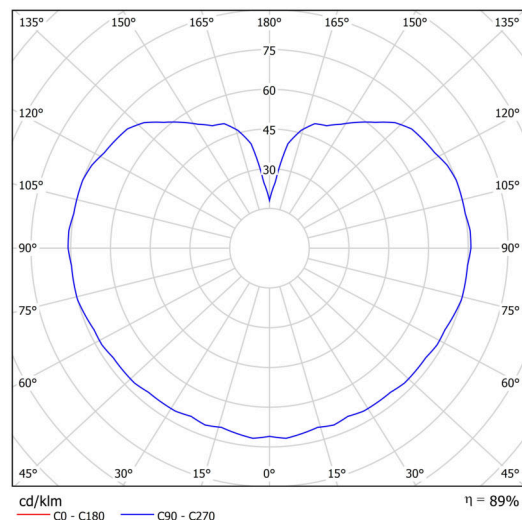

Technisch

Arten von leuchten	Klassisch on/off
Befestigungsart	Anhänger - Stab
Basismaterial	rostfreier Stahl
Schattenmaterial	dreischichtiges Glas TRIPLEX OPAL
Grundfarbe	Polierter Edelstahl
Schattenfarbe	Weiß
Schatten halten	Halter aus Stahl
Montageort	Decke
Breite	400 mm
Länge	400 mm
Höhe	400 mm
Durchmesser	ø 400 mm
Scharnierlänge	1000 mm
Montageloch	keiner
Kabeldurchgang	keiner
Energieklasse	D
Schlagfestigkeit	IK01
Betriebstemperatur	von -20°C bis +30°C

Leuchtend

Leuchtenlichtstrom	3910 lm
Lichtstrom der quelle	4440 lm
Leuchteneffizienz	144 lm/W
Temperature	3000 K
LED-Lebensdauer L80/B10	100000 Std.
CRI	Ra80
MacAdam	3
Fotobiologische Sicherheit der Leuchte	Risk group 0