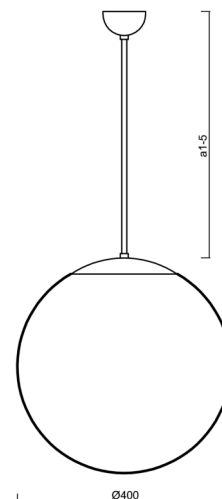

ADRIA P3

LED-5L06E600Z11/096/a5 NL 3K#

WWW.OSMONT.CZ

ADRIA P3

Produktcode: ADR60109

Art: LED-5L06E600Z11/096/a5 NL 3K#

Kurzbeschreibung der leuchte: LED-Pendelleuchte ON/OFF aus poliertem Edelstahl und Glasschirm TRIPLEX OPAL.

Technisch

Arten von leuchten	Klassisch on/off
Befestigungsart	Anhänger - Stab
Basismaterial	rostfreier Stahl
Schattenmaterial	dreischichtiges Glas TRIPLEX OPAL
Grundfarbe	Polierter Edelstahl
Schattenfarbe	Weiß
Schatten halten	Halter aus Stahl
Montageort	Decke
Breite	400 mm
Länge	400 mm
Höhe	400 mm
Durchmesser	ø 400 mm
Scharnierlänge	1000 mm
Montageloch	keiner
Kabeldurchgang	keiner
Energieklasse	D
Schlagfestigkeit	IK01
Betriebstemperatur	von -20°C bis +30°C

Eulum-Daten für Berechnungsprogramme sind unter

Logistik

EAN	8591728330217
Gewicht NTTO	6 Kg
Gewicht BTTO	7.1 Kg
Anzahl kartons	2 Stck
Paketvolumen	0.081 m ³
Paket 1 breite	0.405 m
Paket 1 länge	0.405 m
Paket 1 höhe	0.41 m
Garantie*	60 Monate