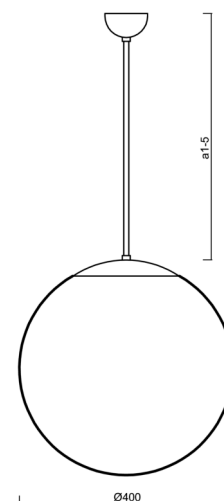

ADRIA P3

LED-5L06E600Z11/096/a4 NL 3K#

WWW.OSMONT.CZ

ADRIA P3

Produktcode: ADR60108

Art: LED-5L06E600Z11/096/a4 NL 3K#

Kurzbeschreibung der leuchte: LED-Pendelleuchte ON/OFF aus poliertem Edelstahl und Glasschirm TRIPLEX OPAL.

Technisch

Arten von leuchten	Klassisch on/off
Befestigungsart	Anhänger - Stab
Basismaterial	rostfreier Stahl
Schattenmaterial	dreischichtiges Glas TRIPLEX OPAL
Grundfarbe	Polierter Edelstahl
Schattenfarbe	Weiß
Schatten halten	Halter aus Stahl
Montageort	Decke
Breite	400 mm
Länge	400 mm
Höhe	400 mm
Durchmesser	ø 400 mm
Scharnierlänge	800 mm
Montageloch	keiner
Kabeldurchgang	keiner
Energieklasse	D
Schlagfestigkeit	IK01
Betriebstemperatur	von -20°C bis +30°C

Eulum-Daten für Berechnungsprogramme sind unter

Logistik

EAN	8591728117917
Gewicht NTTO	5.95 Kg
Gewicht BTTO	7.05 Kg
Anzahl kartons	2 Stck
Paketvolumen	0.081 m ³
Paket 1 breite	0.405 m
Paket 1 länge	0.405 m
Paket 1 höhe	0.41 m
Garantie*	60 Monate